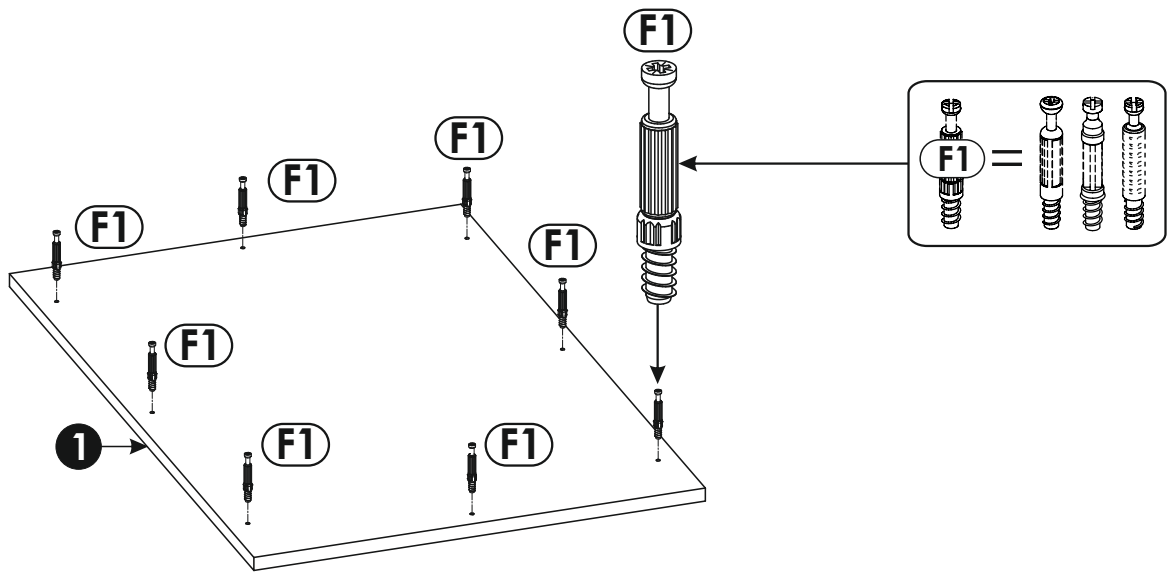

TIM II xxx-707

HELA Tische Möbel Vertriebs GmbH
Scheidkamp 14
D – 32584 Löhne

TIM II xxx-707

A0 8 x 24 mm x16 	A1 8 x 35 mm x16 	E0 x20 
E1 15 x 12,5 mm x20 	F1 6 x 34 mm x20 	G1 7 x 50 mm x4 
J3 4 x 30 mm x8 	M x1 	O2 x8 
S x1 		

TIM II xxx-707

1	900	605	18	x1	1/1
2	862	568	18	x1	1/1
3	353	125	18	x2	1/1
4	353	107	18	x2	1/1

5	353	125	18	x2	1/1
6	353	107	18	x2	1/1
7	826	65	18	x2	1/1
8	568	65	18	x2	1/1

2 ▶

3 ▶

4 ▶

5 ▶

6 ▶