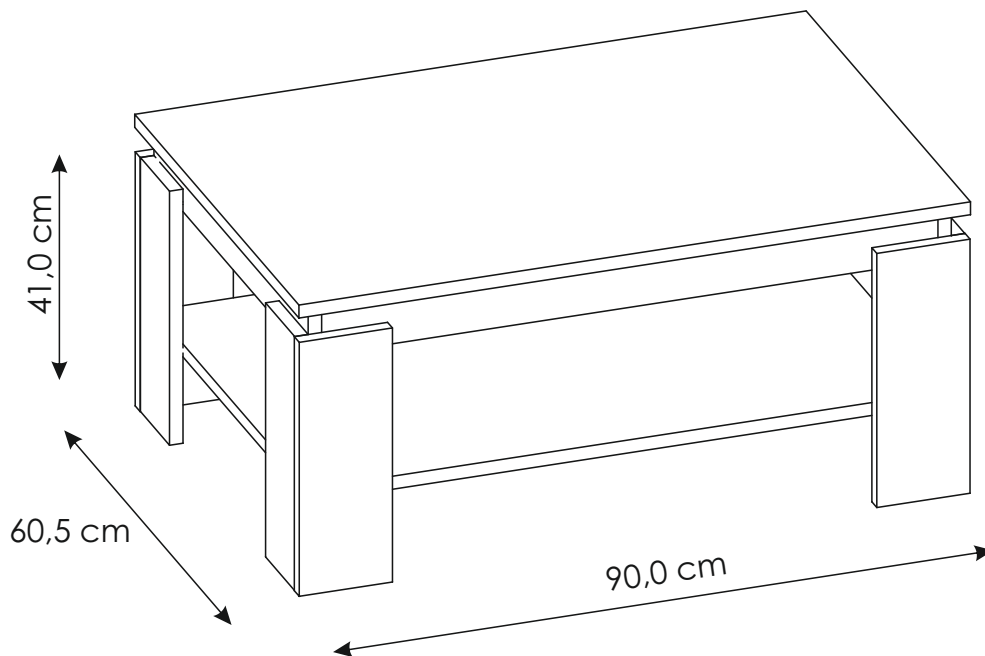

TIM II xxx-707

HELA Tische Möbel Vertriebs GmbH
Scheidkamp 14
D – 32584 Löhne

TIM II xxx-707

A0 8 x 24 mm x16 	A1 8 x 35 mm x16 	E0 x20 
E1 15 x 12,5 mm x20 	F1 6 x 34 mm x20 	G1 7 x 50 mm x4 
J3 4 x 30 mm x8 	M x1 	O2 x8 
S x1 		