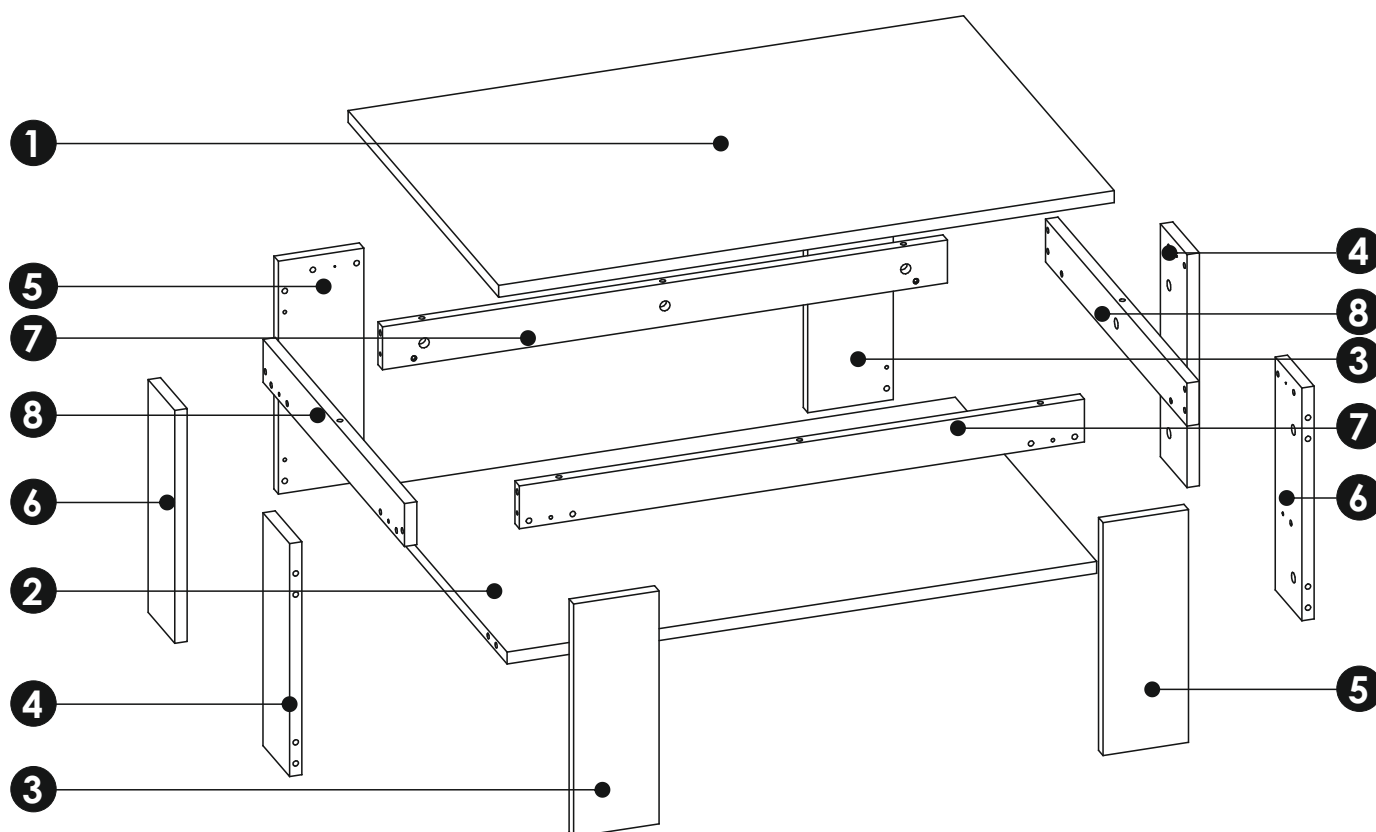

TIM II xxx-707

HELA Tische Möbel Vertriebs GmbH
Scheidkamp 14
D – 32584 Löhne

TIM II xxx-707

A0 8 x 24 mm x16 	A1 8 x 35 mm x16 	E0 x20 
E1 15 x 12,5 mm x20 	F1 6 x 34 mm x20 	G1 7 x 50 mm x4 
J3 4 x 30 mm x8 	M x1 	O2 x8 
S x1 		

TIM II xxx-707

1	900	605	18	x1	1/1
2	862	568	18	x1	1/1
3	353	125	18	x2	1/1
4	353	107	18	x2	1/1

5	353	125	18	x2	1/1
6	353	107	18	x2	1/1
7	826	65	18	x2	1/1
8	568	65	18	x2	1/1

2 ▶

3 ▶

4 ▶

5 ▶

6 ▶