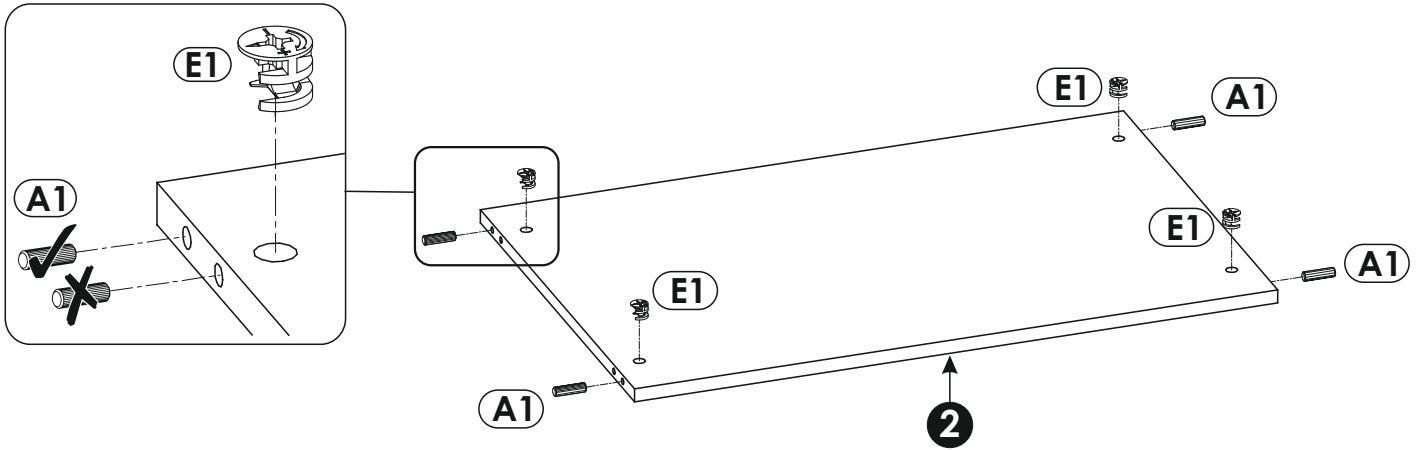

TIM II xxx-707

HELA Tische Möbel Vertriebs GmbH
Scheidkamp 14
D – 32584 Löhne

TIM II xxx-707

A0 8 x 24 mm x16 	A1 8 x 35 mm x16 	E0 x20 
E1 15 x 12,5 mm x20 	F1 6 x 34 mm x20 	G1 7 x 50 mm x4 
J3 4 x 30 mm x8 	M x1 	O2 x8 
S x1 		

TIM II xxx-707

1	900	605	18	x1	1/1
2	862	568	18	x1	1/1
3	353	125	18	x2	1/1
4	353	107	18	x2	1/1

5	353	125	18	x2	1/1
6	353	107	18	x2	1/1
7	826	65	18	x2	1/1
8	568	65	18	x2	1/1

2 ▶

3 ▶

4 ▶

5 ▶

6 ▶