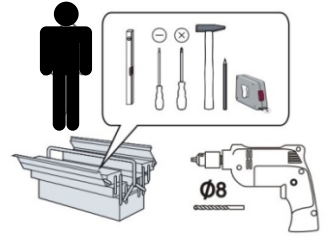

wyprodukowano dla / made for / produziert für
BEGA GRUPPE
 producent: **MEBLE OKMED POLAND**

1/1		
	1a	16x85x395 X3
	2a	12x100x350 X3
	3a	12x100x350 X3
	4a	3x403x355 X3
	5a	16x172x454 X3
	6	16x401x537 X1
	7	16x401x537 X1
	8	22x460x420 X1
	9	22x460x420 X1
	10	3x444x553 X1