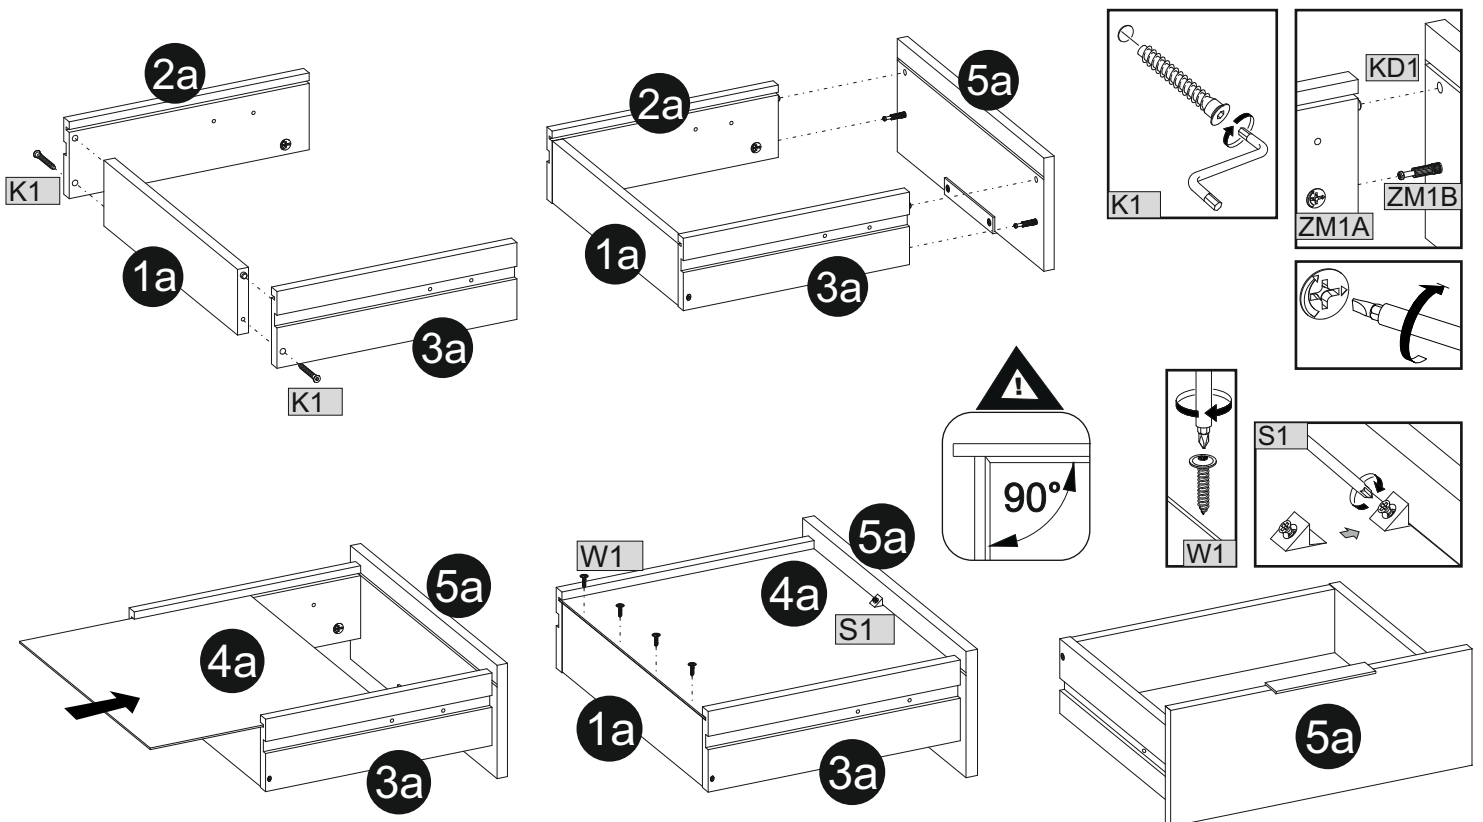

wyprodukowano dla / made for / produziert für
BEGA GRUPPE
 producent: **MEBLE OKMED POLAND**

1/1		
	1a	16x85x395 X3
	2a	12x100x350 X3
	3a	12x100x350 X3
	4a	3x403x355 X3
	5a	16x172x454 X3
	6	16x401x537 X1
	7	16x401x537 X1
	8	22x460x420 X1
	9	22x460x420 X1
	10	3x444x553 X1

KK1 X1	K1 X10	ZM1B X10	ZM1A X4	ZM1A X6	
KD1 X20	KSK1 X1	W1 X12	S1 X7	SS2 X4	W7 X8
W12 X6	U53 X3	SR4 X6	PKU2 X6	ME1 X12	

01

 KK1 X1	 7x50 K1 X2	 ZM1B X2	 12x12 ZM1A X2	 S1 X1
 8x35 KD1 X4	 OLJE KSK1 X1	 3x16 W1 X4	 4x16 W12 X4	 U53 X1