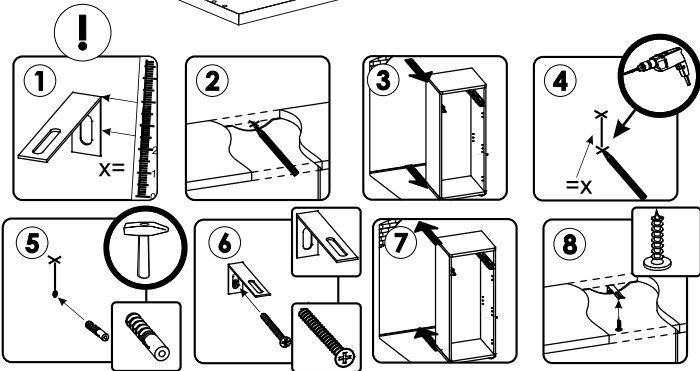

wyprodukowano dla / made for / produziert für
BEGA GRUPPE
 producent: **MEBLE OKMED POLAND**

1/1		
	1a	16x85x395 X3
	2a	12x100x350 X3
	3a	12x100x350 X3
	4a	3x403x355 X3
	5a	16x172x454 X3
	6	16x401x537 X1
	7	16x401x537 X1
	8	22x460x420 X1
	9	22x460x420 X1
	10	3x444x553 X1