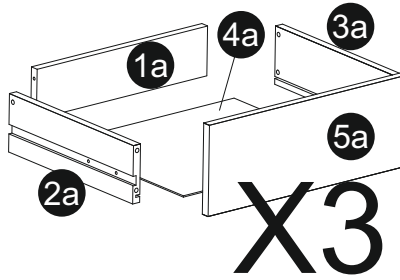

wyprodukowano dla / made for / produziert für
BEGA GRUPPE
 producent: **MEBLE OKMED POLAND**

1/1		
	1a	16x85x395 X3
	2a	12x100x350 X3
	3a	12x100x350 X3
	4a	3x403x355 X3
	5a	16x172x454 X3
	6	16x401x537 X1
	7	16x401x537 X1
	8	22x460x420 X1
	9	22x460x420 X1
	10	3x444x553 X1

KK1 X1	K1 X10	ZM1B X10	ZM1A X4	ZM1A X6	
KD1 X20	KSK1 X1	W1 X12	S1 X7	SS2 X4	W7 X8
W12 X6	U53 X3	SR4 X6	PKU2 X6	ME1 X12	

01

 KK1 X1	 7x50 K1 X2	 ZM1B X2	 12x12 ZM1A X2	 S1 X1
 8x35 KD1 X4	 OLJE KSK1 X1	 3x16 W1 X4	 4x16 W12 X4	 U53 X1