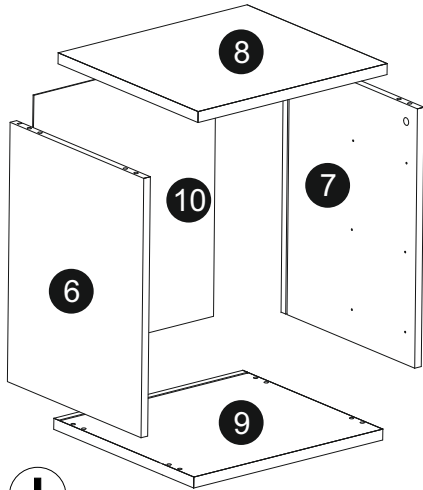

wyprodukowano dla / made for / produziert für
BEGA GRUPPE
 producent: **MEBLE OKMED POLAND**

1/1		
	1a	16x85x395 X3
	2a	12x100x350 X3
	3a	12x100x350 X3
	4a	3x403x355 X3
	5a	16x172x454 X3
	6	16x401x537 X1
	7	16x401x537 X1
	8	22x460x420 X1
	9	22x460x420 X1
	10	3x444x553 X1