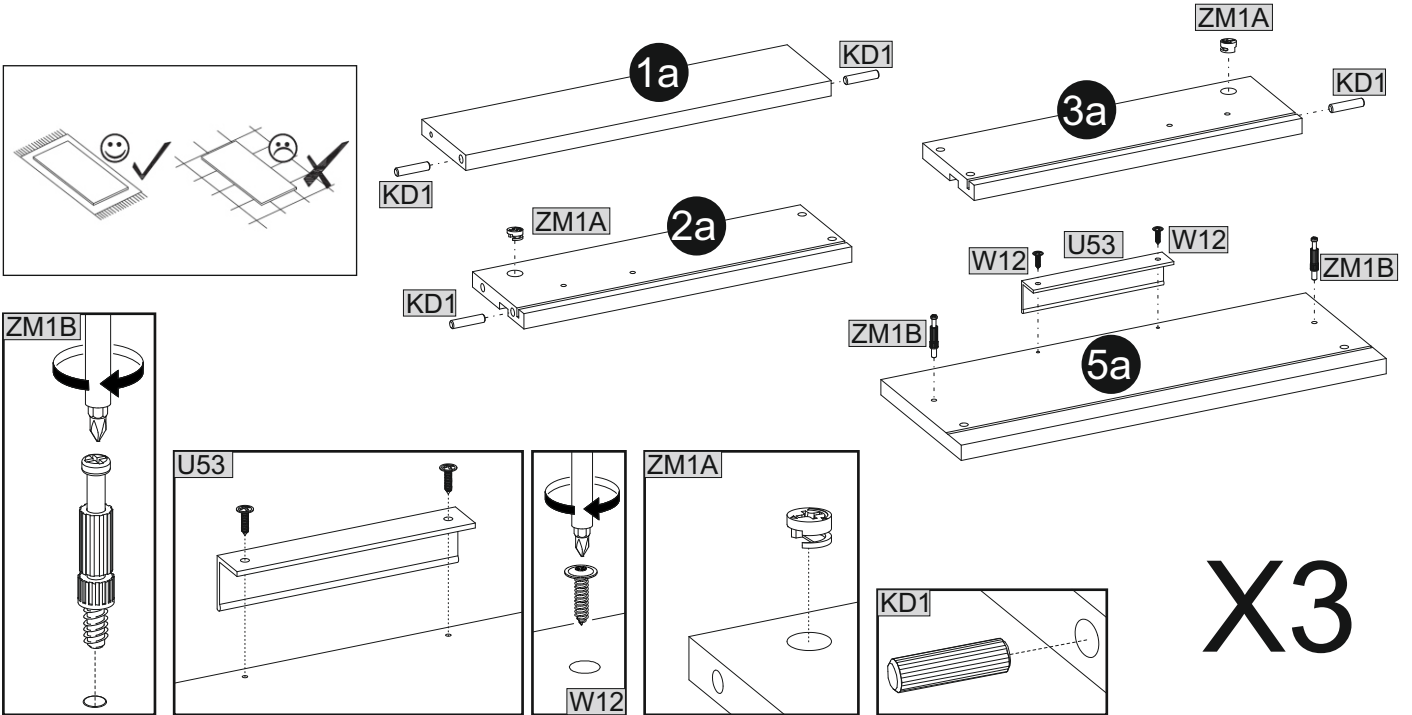

wyprodukowano dla / made for / produziert für
BEGA GRUPPE
 producent: **MEBLE OKMED POLAND**

1/1		
	1a	16x85x395 X3
	2a	12x100x350 X3
	3a	12x100x350 X3
	4a	3x403x355 X3
	5a	16x172x454 X3
	6	16x401x537 X1
	7	16x401x537 X1
	8	22x460x420 X1
	9	22x460x420 X1
	10	3x444x553 X1

KK1 X1	K1 X10	ZM1B X10	ZM1A X4	ZM1A X6	
KD1 X20	KSK1 X1	W1 X12	S1 X7	SS2 X4	W7 X8
W12 X6	U53 X3	SR4 X6	PKU2 X6	ME1 X12	

01

 KK1 X1	 7x50 K1 X2	 ZM1B X2	 12x12 ZM1A X2	 S1 X1
 8x35 KD1 X4	 OLJE KSK1 X1	 3x16 W1 X4	 4x16 W12 X4	 U53 X1