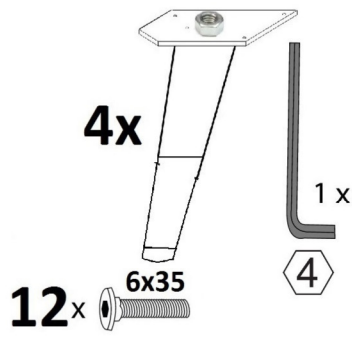

ARMCHAIR

TOKIO

30mn

SOFA

CORNER