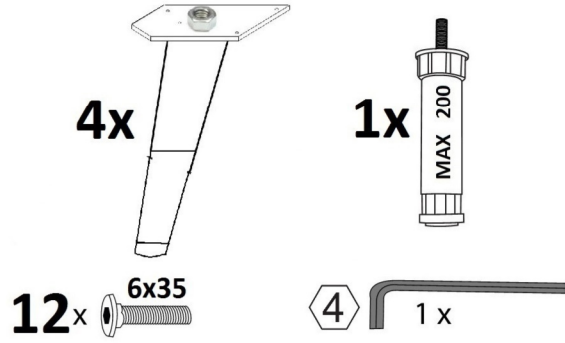

ARMCHAIR

TOKIO

30mn

SOFA

CORNER