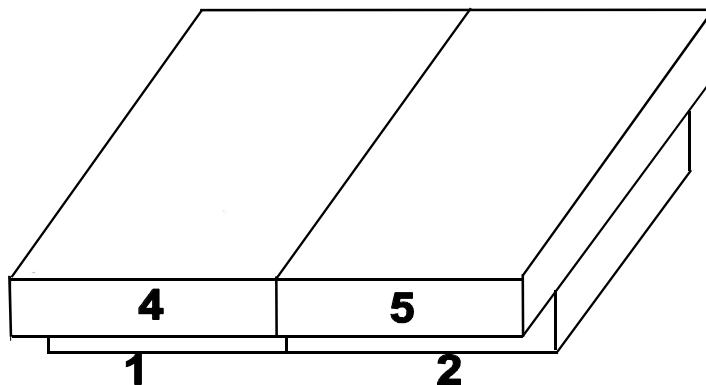

Name • Naam • Nazwa • İsim • Название

**Box-System Ronda**

Nr. • No. • Номер

**31358155**

Tур • Туре • Тір • Тип

**Boxspring 180 x200**

Zubehör

<b>A</b>	<b>2x</b>	<b>B</b>	<b>2x</b>	<b>C</b>	<b>2x</b>
		4x70			

1.

2.

3.

4.