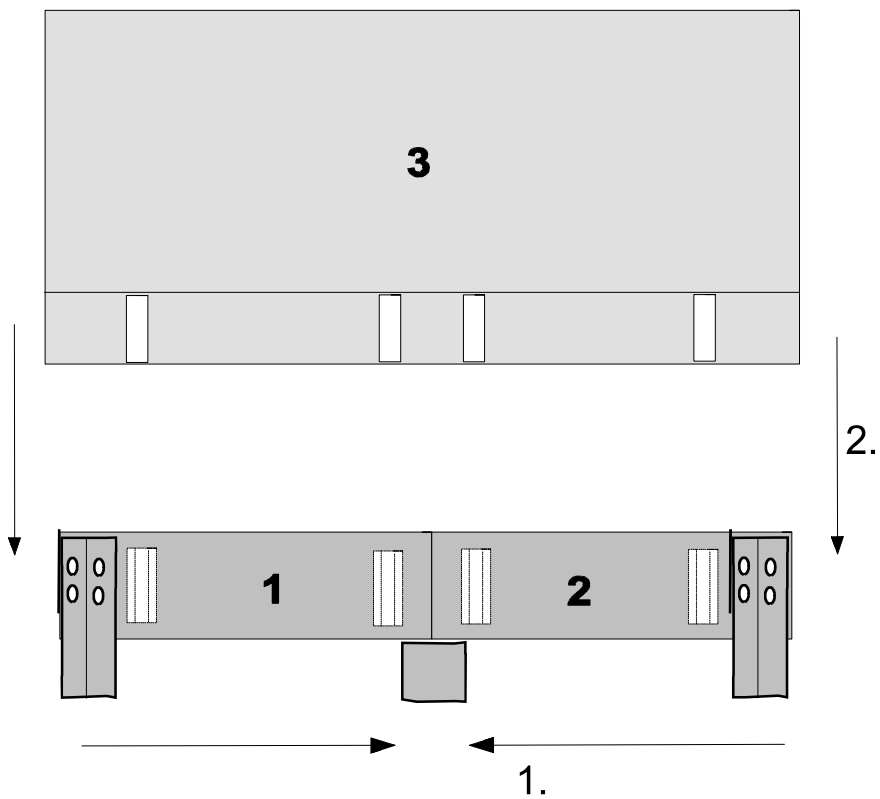

Name • Naam • Nazwa • İsim • Название

**Box-System Ronda**

Nr. • No. • Номер

**31358155**

Tур • Туре • Тір • Тип

**Boxspring 180 x200**

Zubehör

<b>A</b>	<b>2x</b>	<b>B</b>	<b>2x</b>	<b>C</b>	<b>2x</b>
		4x70			

1.

2.

3.

4.