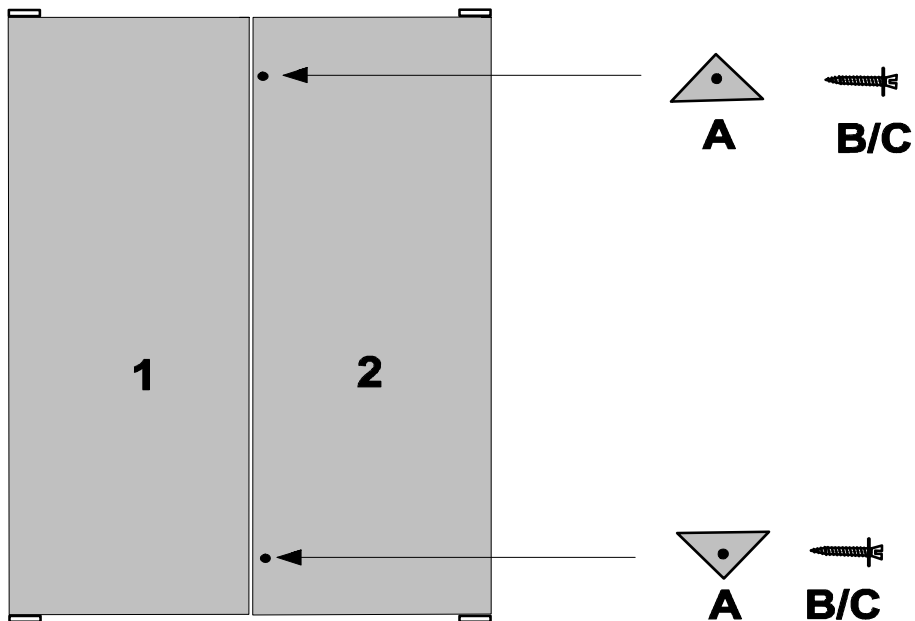

Name • Naam • Nazwa • İsim • Название

**Box-System Ronda**

Nr. • No. • Номер

**31358155**

Tур • Туре • Тір • Тип

**Boxspring 180 x200**

Zubehör

<b>A</b>	<b>2x</b>	<b>B</b>	<b>2x</b>	<b>C</b>	<b>2x</b>
		4x70			

1.

2.

3.

4.