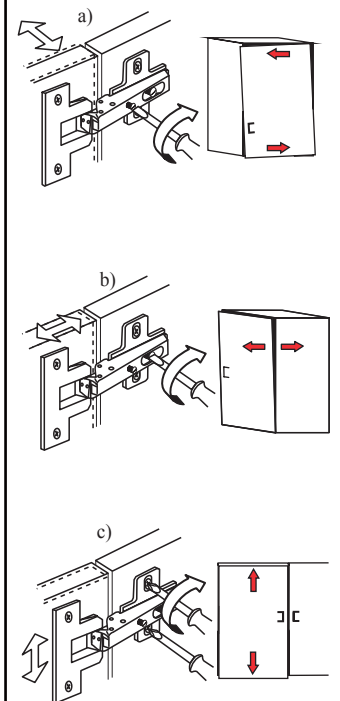

7

8

7L

MINI BOX

LED SET TETA