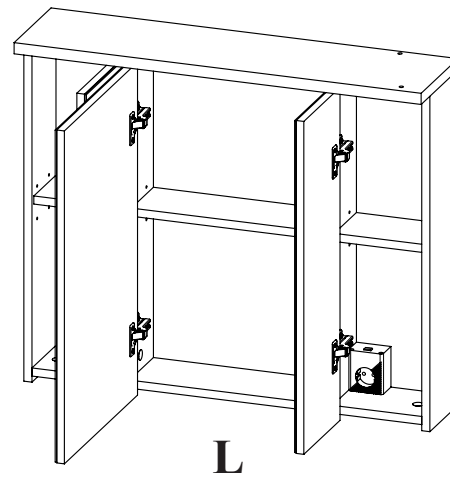

Nr	Ausmaß				St
3	656	196	19	2	
4	656	396	19	1	
5	662	150	16	1	
6	662	150	16	1	
7	634	130	16	1	
8	634	130	16	1	
9	176	120	16	2	
10	384	120	16	1	
11	768	150	16	1	
12	802	200	22	1	
13	648	190	2	1	
14	648	190	2	1	
15	648	399	2	1	

LED SET TETA

MINI BOX

1

2

3

4

5

6