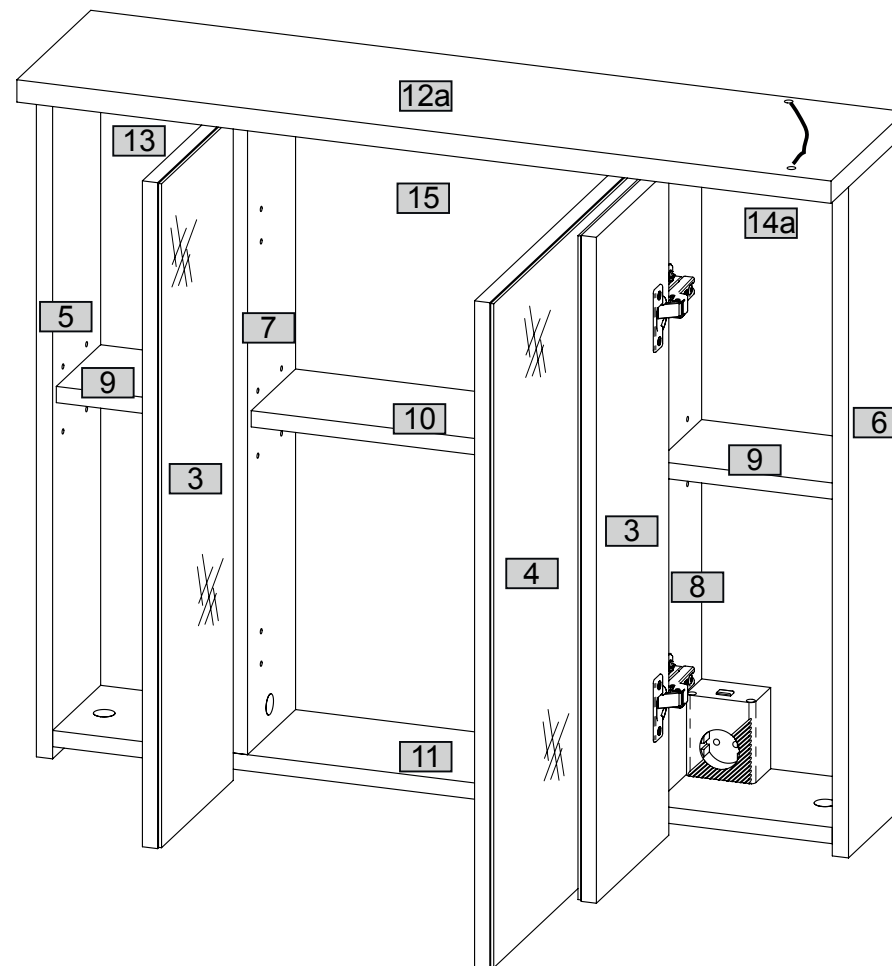

Nr	Ausmaß				St
3	656	196	19	2	
4	656	396	19	1	
5	662	150	16	1	
6	662	150	16	1	
7	634	130	16	1	
8	634	130	16	1	
9	176	120	16	2	
10	384	120	16	1	
11	768	150	16	1	
12	802	200	22	1	
13	648	190	2	1	
14	648	190	2	1	
15	648	399	2	1	

LED SET TETA

MINI BOX

1

2

3

4

5

6

7

8

7L

MINI BOX

LED SET TETA