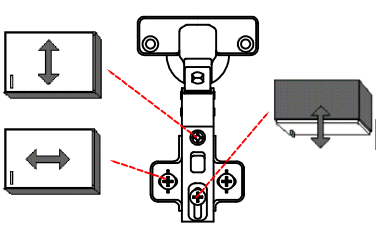

# DEMI 120 Variante

Montageanleitung / Notice de montage / Assembly instruction

- Ø5mm
- 10x
- 4x
- 2x

- 3, 5x15
- 4x
- 2x

- 20x
- 10x
- 1x

- 3, 5x30
- 4x

- Wandbefestigung, Kippsicherung
- 4, 5x15
  - 1x
  - 1x
  - 1x
  - 4, 5x50