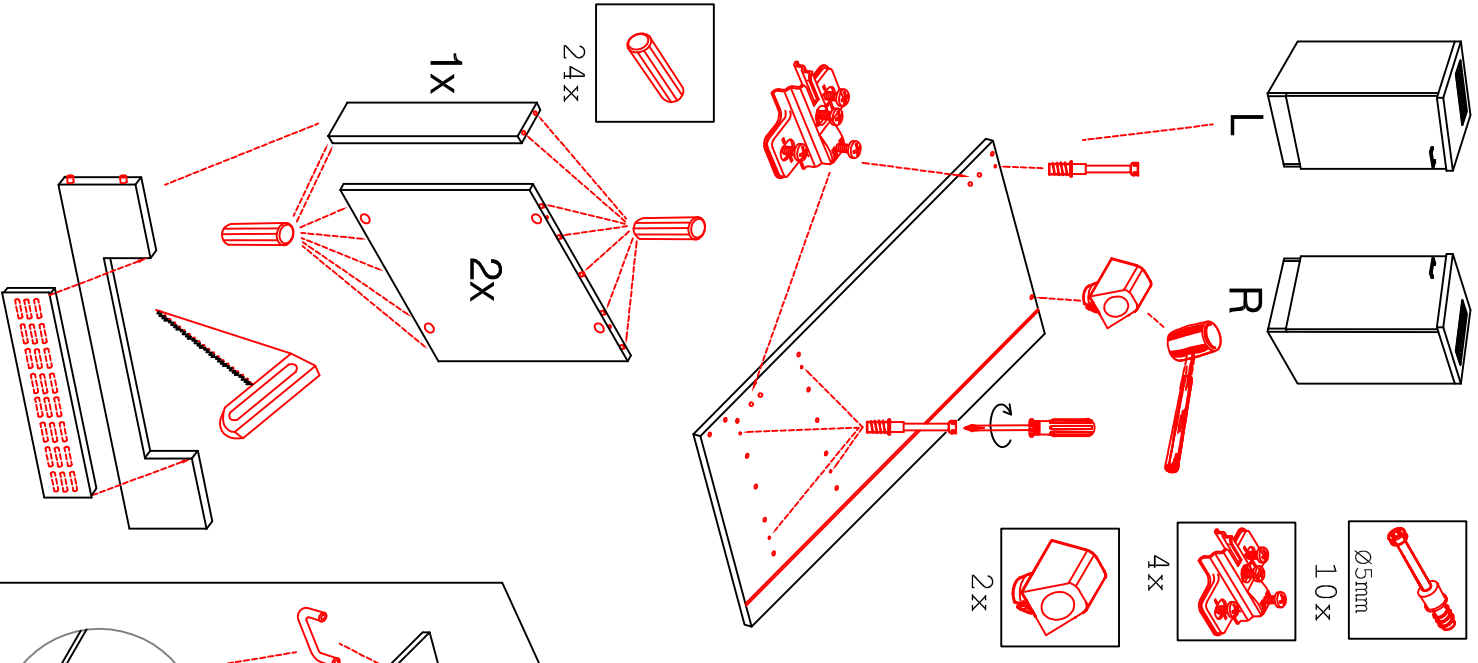

# DEMI 120 Variante

Montageanleitung / Notice de montage / Assembly instruction

- Ø5mm
- 10x
- 4x
- 2x

- 3, 5x15
- 4x
- 2x

- 20x
- 10x
- 1x

- 3, 5x30
- 4x

- Wandbefestigung, Kippsicherung
- 4, 5x15
  - 1x
  - 1x
  - 1x
  - 4, 5x50