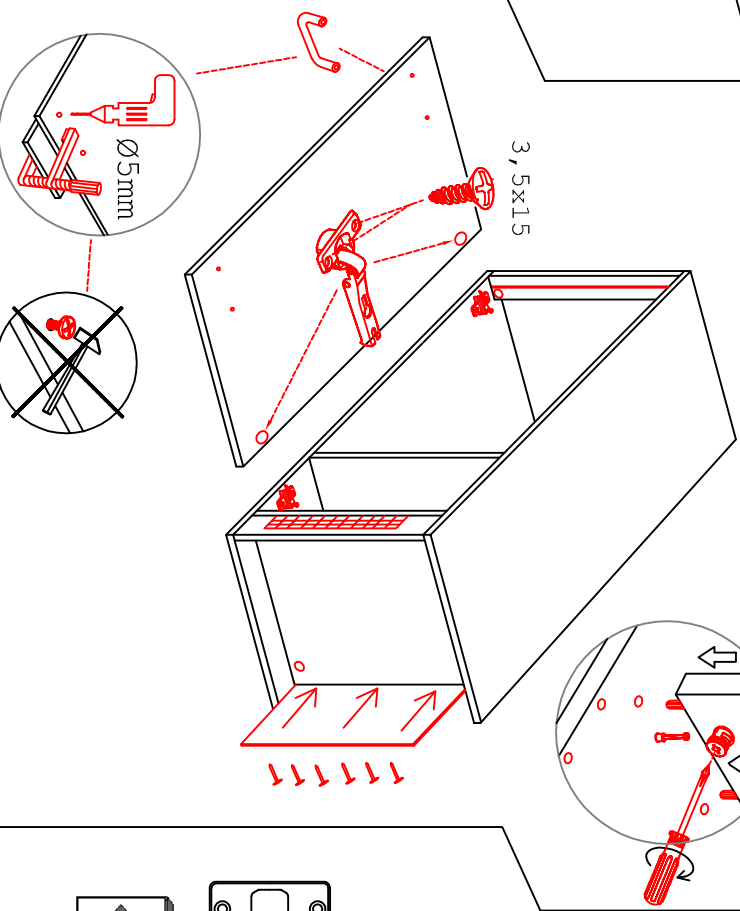

# DEMI 120 Variante

Montageanleitung / Notice de montage / Assembly instruction

- Ø5mm
- 10x
- 4x
- 2x

- 3, 5x15
- 4x
- 2x

- 20x
- 10x
- 1x

- 3, 5x30
- 4x

- Wandbefestigung, Kippsicherung
- 4, 5x15
  - 1x
  - 1x
  - 1x
  - 4, 5x50