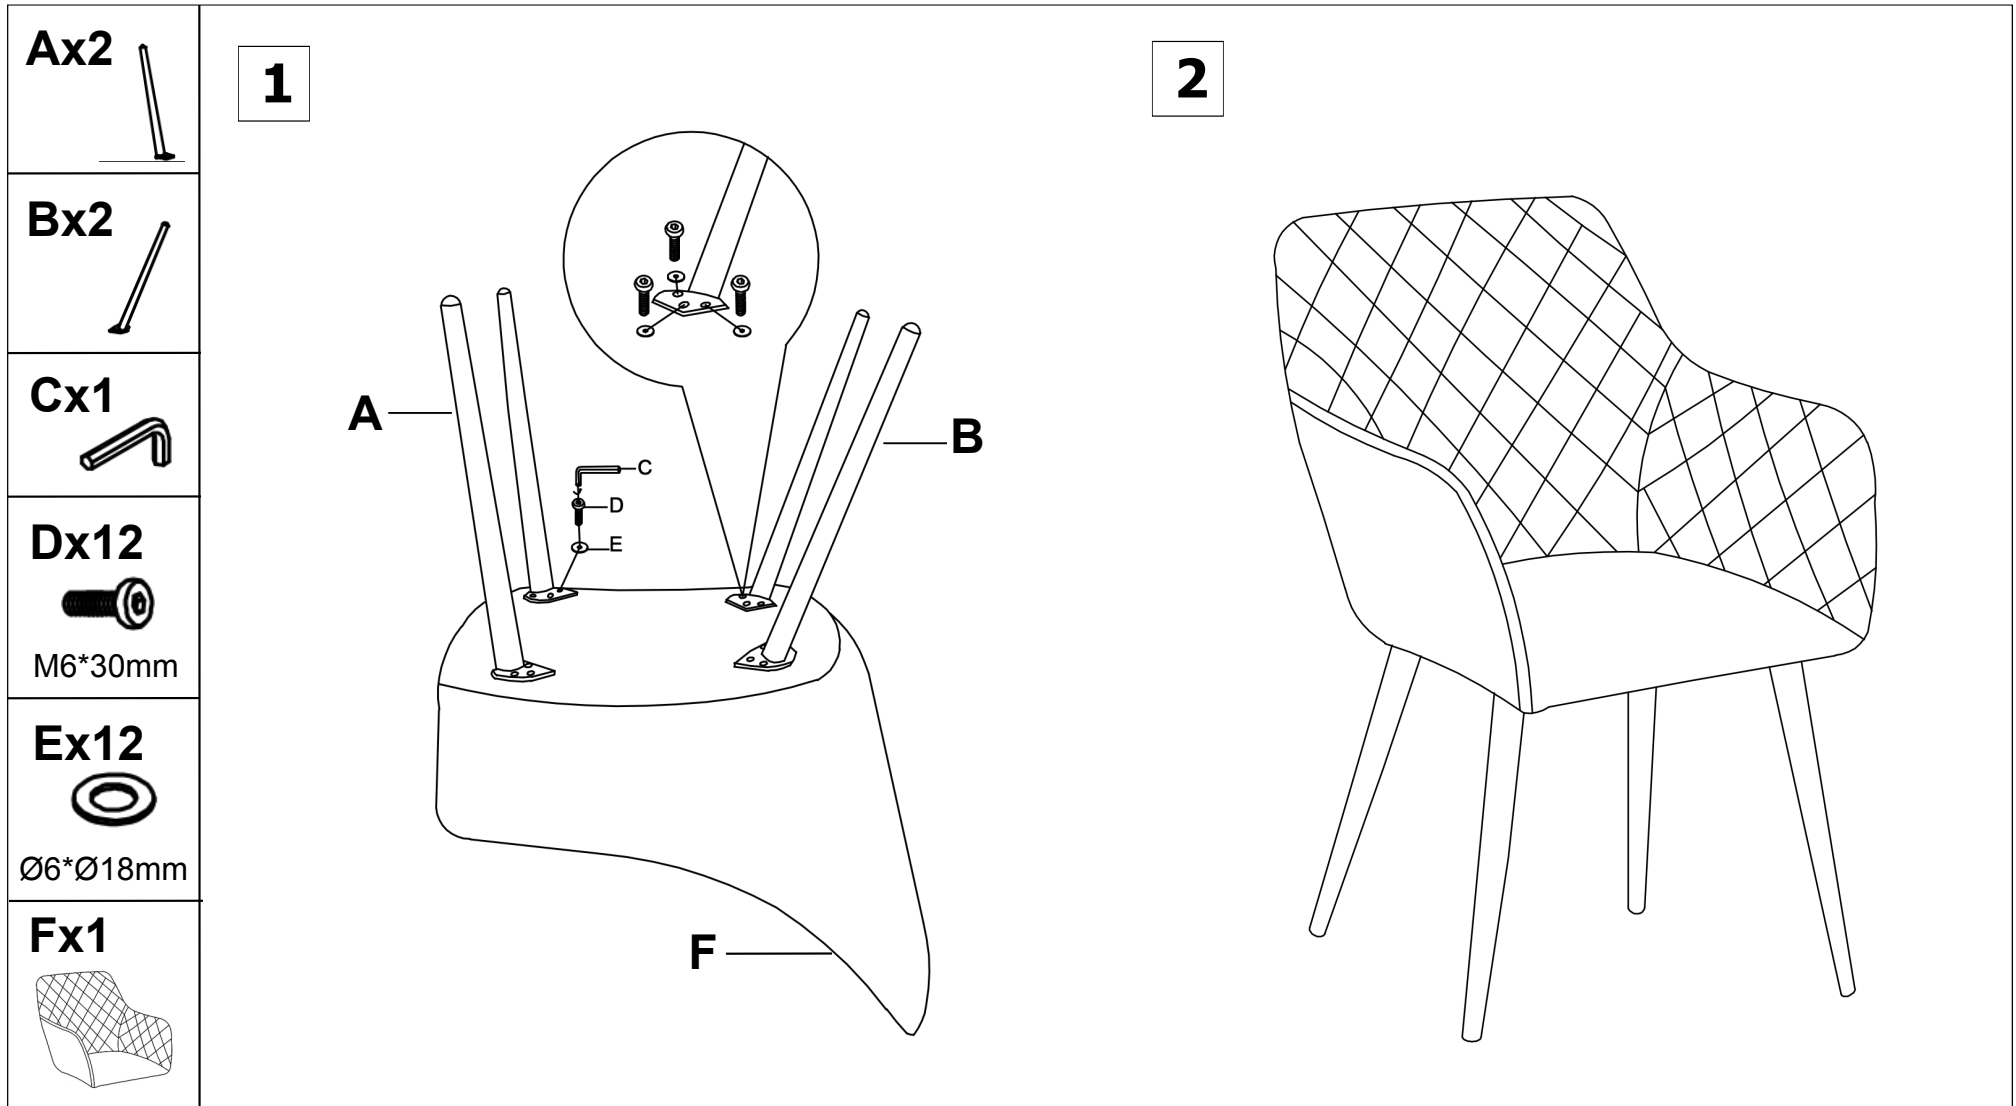

Bedienungsanleitung

DE / Polyurethan (PU) / Stahl
GB / PU / Steel

Pflegehinweise:

- Halten Sie Ihr Möbelstück von direkter Sonneneinstrahlung fern.
- Benutzen Sie zum Reinigen ein feuchtes Tuch oder einen Schwamm oder wischen Sie trocken mit einem fusenfreien Baumwolltuch.