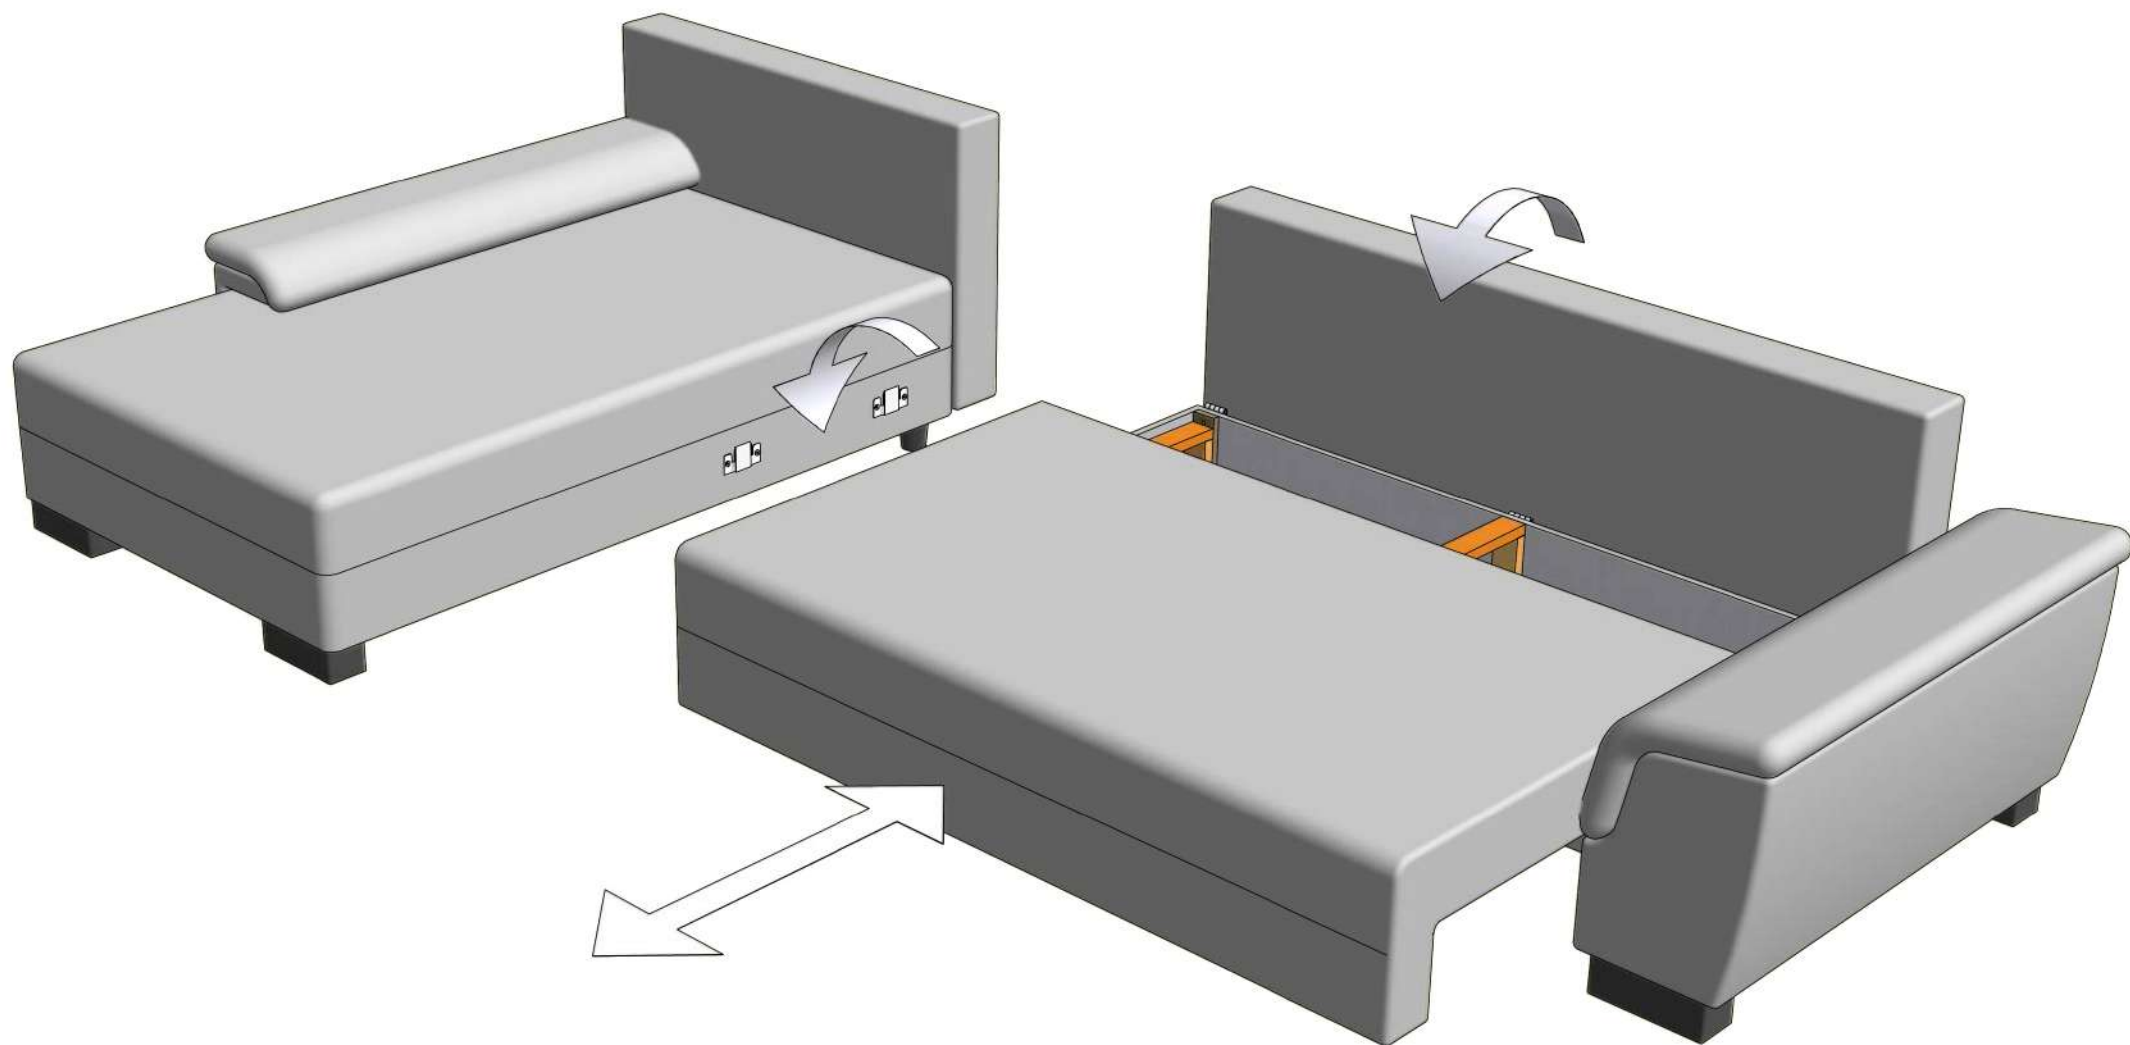

Da es sich hier um ein variables Modell handelt, muss vor Montage entschieden werden, welches Element rechts oder links stehen soll. Entsprechend müssen dann die Arm - bzw. Rückenlehnen angebracht werden. Hierzu den Reißverschluss an der Unterseite öffnen und anhand der vorhandenen Bohrungen in den Seitenwänden die Löcher im Stoff freilegen (Schiere, Cuttermesser o.ä.).

(2AL/Bett/BK-MaxiRC) Version A

(MaxiRC-2AL/Bett/BK) Version B

DARIO (2AL/Bett/BK-MaxiRC) Version A

DARIO (MaxiRC-2AL/Bett/BK) Version B

DARIO (2AL/Bett/BK-MaxiRC) Version A

2AL/Bett/BK Version A

B1	S3 M6x35	S4 M6x20	S5 M8x55	S6 M6x40	S7 M5x35	U1
x2	x4	x4	x3	x1	x1	x3

MaxiRC Version A

B2	S1 M8x100	S2 M8x60	S4 M6x20	M1	U1
x2	x3	x4	x4	x3	x7

DARIO (MaxiRC-2AL/Bett/BK) Version B

MaxiRC Version B

2AL/Bett/BK Version B

B2	S1	M8x100	S2	M8x60	S4	M6x20	M1	U1
								
x2	x3		x4		x4		x3	x7