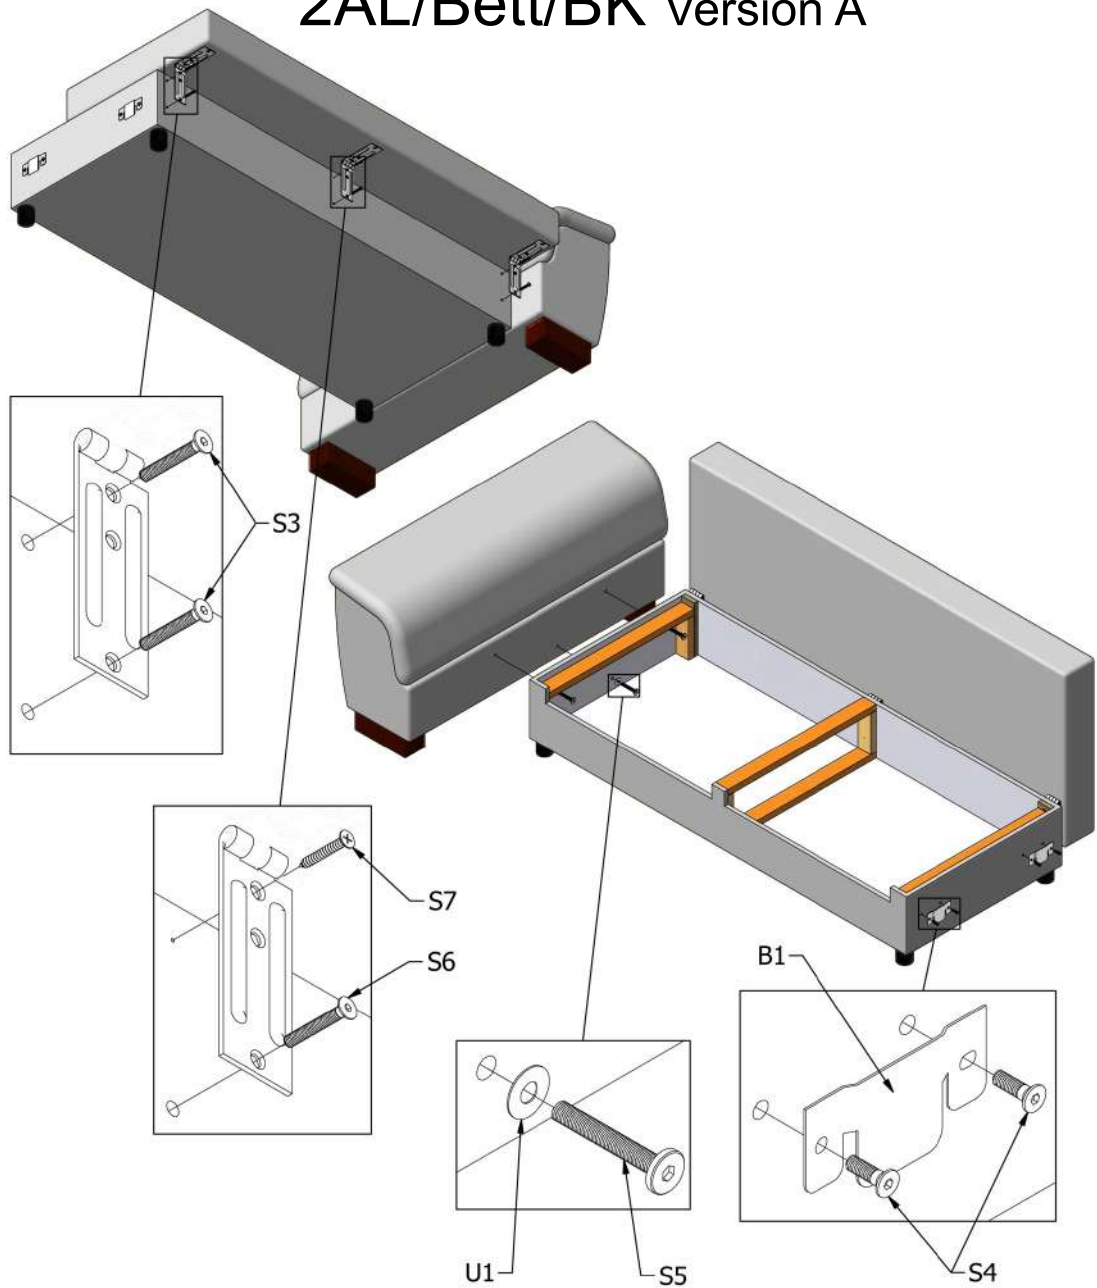

Da es sich hier um ein variables Modell handelt, muss vor Montage entschieden werden, welches Element rechts oder links stehen soll. Entsprechend müssen dann die Arm - bzw. Rückenlehnen angebracht werden. Hierzu den Reißverschluss an der Unterseite öffnen und anhand der vorhandenen Bohrungen in den Seitenwänden die Löcher im Stoff freilegen (Schiere, Cuttermesser o.ä.).

(2AL/Bett/BK-MaxiRC) Version A

(MaxiRC-2AL/Bett/BK) Version B

DARIO (2AL/Bett/BK-MaxiRC) Version A

DARIO (MaxiRC-2AL/Bett/BK) Version B

DARIO (2AL/Bett/BK-MaxiRC) Version A

2AL/Bett/BK Version A

B1	S3 M6x35	S4 M6x20	S5 M8x55	S6 M6x40	S7 M5x35	U1
x2	x4	x4	x3	x1	x1	x3

MaxiRC Version A

B2	S1 M8x100	S2 M8x60	S4 M6x20	M1	U1
x2	x3	x4	x4	x3	x7

DARIO (MaxiRC-2AL/Bett/BK) Version B

MaxiRC Version B

2AL/Bett/BK Version B

B2	S1	M8x100	S2	M8x60	S4	M6x20	M1	U1
								
x2	x3		x4		x4		x3	x7