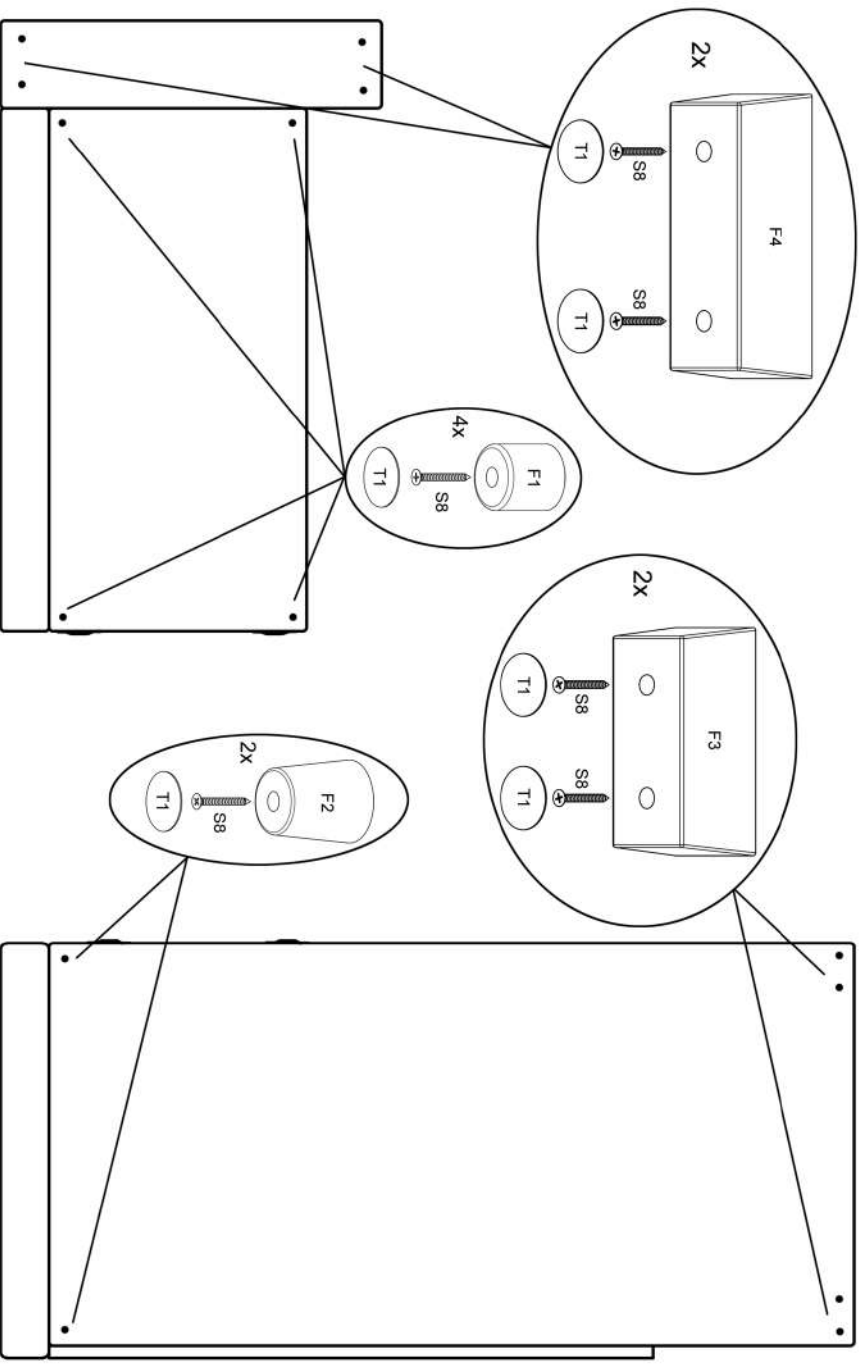

Da es sich hier um ein variables Modell handelt, muss vor Montage entschieden werden, welches Element rechts oder links stehen soll. Entsprechend müssen dann die Arm - bzw. Rückenlehnen angebracht werden. Hierzu den Reißverschluss an der Unterseite öffnen und anhand der vorhandenen Bohrungen in den Seitenwänden die Löcher im Stoff freilegen (Schiere, Cuttermesser o.ä.).

B1	x2	B2	x2	S1	M8x100	S2	M8x60	S3	M6x35	S4	M6x20	S5	M8x55	S6	M6x40
	105x48 x1		82x48 x2		x3		x4		x4		x8		x3		x1
	50x50 x2	F1	H-50	F2	H-70	F3	L-160	F4	L-200	T1		S7	M5x35	S8	M5x50
	x4		x2		x2		x2		x14		x1		x14		
	x3	U1		K1		K2/K3		S7							

(2AL/Bett/BK-MaxiRC) Version A

(MaxiRC-2AL/Bett/BK) Version B

DARIO (2AL/Bett/BK-MaxiRC) Version A

DARIO (MaxiRC-2AL/Bett/BK) Version B

DARIO (2AL/Bett/BK-MaxiRC) Version A

2AL/Bett/BK Version A

B1	S3 M6x35	S4 M6x20	S5 M8x55	S6 M6x40	S7 M5x35	U1
x2	x4	x4	x3	x1	x1	x3