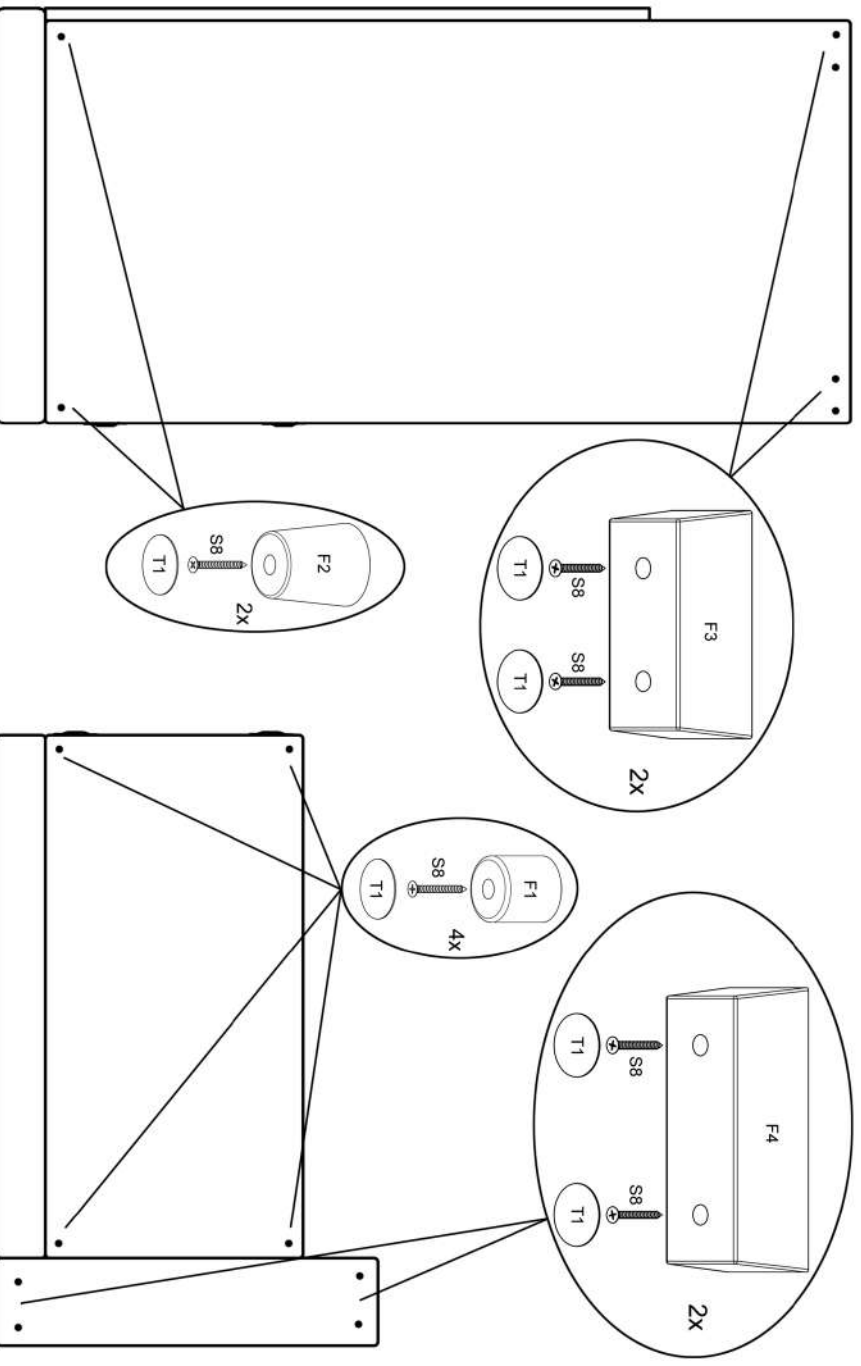

Da es sich hier um ein variables Modell handelt, muss vor Montage entschieden werden, welches Element rechts oder links stehen soll. Entsprechend müssen dann die Arm - bzw. Rückenlehnen angebracht werden. Hierzu den Reißverschluss an der Unterseite öffnen und anhand der vorhandenen Bohrungen in den Seitenwänden die Löcher im Stoff freilegen (Schiere, Cuttermesser o.ä.).

B1	x2	B2	x2	S1	M8x100	S2	M8x60	S3	M6x35	S4	M6x20	S5	M8x55	S6	M6x40
	105x48 x1		82x48 x2		x3		x4		x4		x8		x3		x1
	50x50 x2	F1	H-50	F2	H-70	F3	L-160	F4	L-200	T1		S7	M5x35	S8	M5x50
	x4		x2		x2		x2		x14		x1		x14		
	x3	U1		K1		K2/K3		S7							

(2AL/Bett/BK-MaxiRC) Version A

(MaxiRC-2AL/Bett/BK) Version B

DARIO (2AL/Bett/BK-MaxiRC) Version A

DARIO (MaxiRC-2AL/Bett/BK) Version B

DARIO (2AL/Bett/BK-MaxiRC) Version A

2AL/Bett/BK Version A

B1	S3 M6x35	S4 M6x20	S5 M8x55	S6 M6x40	S7 M5x35	U1
x2	x4	x4	x3	x1	x1	x3

MaxiRC Version A

B2	S1 M8x100	S2 M8x60	S4 M6x20	M1	U1
x2	x3	x4	x4	x3	x7

DARIO (MaxiRC-2AL/Bett/BK) Version B

MaxiRC Version B

2AL/Bett/BK Version B

B2	S1	M8x100	S2	M8x60	S4	M6x20	M1	U1
								
x2	x3		x4		x4		x3	x7