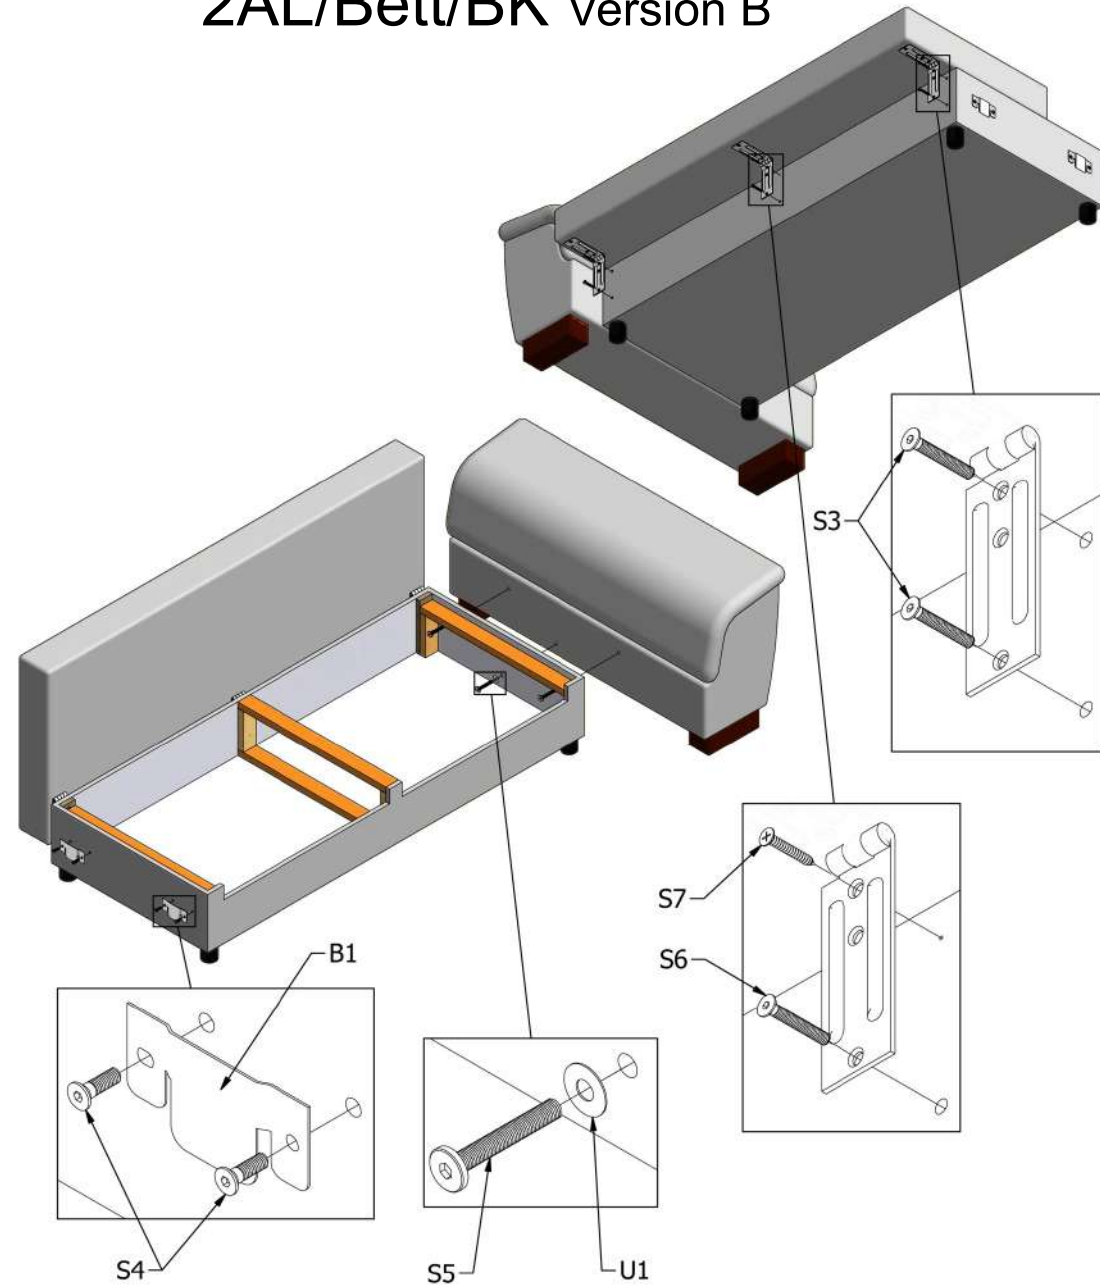

Da es sich hier um ein variables Modell handelt, muss vor Montage entschieden werden, welches Element rechts oder links stehen soll. Entsprechend müssen dann die Arm - bzw. Rückenlehnen angebracht werden. Hierzu den Reißverschluss an der Unterseite öffnen und anhand der vorhandenen Bohrungen in den Seitenwänden die Löcher im Stoff freilegen (Schiere, Cuttermesser o.ä.).

MaxiRC Version A

B2	S1 M8x100	S2 M8x60	S4 M6x20	M1	U1
x2	x3	x4	x4	x3	x7

DARIO (MaxiRC-2AL/Bett/BK) Version B

MaxiRC Version B

2AL/Bett/BK Version B

B2	S1	M8x100	S2	M8x60	S4	M6x20	M1	U1
								
x2	x3		x4		x4		x3	x7

B1	S3	M6x35	S4	M6x20	S5	M8x55	S6	M6x40	S7	M5x35	U1
											
x2	x4		x4		x3		x1		x1		x3