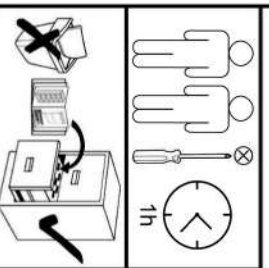

DARIO (2AL/Bett/BK-MaxiRC)(MaxiRC-2AL/Bett/BK)

☐ DE
☐ PL
☐ NL
☐ GB
☐ TR
☐ RU

Montageanleitung
Instrukcja montażu
Handleiding voor de montage
Assembly instructions
Montaj talimatı
Инструкция по монтажу

☐ IT
☐ FR
☐ RO
☐ SK
☐ CZ
☐ HU

Istruzioni di montaggio
Notice de montage
Instrucțiuni de asamblare
Montážny návod
Montážní návod
Szerelési útmutató

Service - Servis - Dienstverlening - Servis - Servis - Сервисная служба - Servizio - Service
Serviciu - Služby - Szolgátatás

Da es sich hier um ein variables Modell handelt, muss vor Montage entschieden werden, welches Element rechts oder links stehen soll. Entsprechend müssen dann die Arm - bzw. Rückenlehnen angebracht werden. Hierzu den Reißverschluss an der Unterseite öffnen und anhand der vorhandenen Bohrungen in den Seitenwänden die Löcher im Stoff freilegen (Schiere, Cuttermesser o.ä.).

B1	x2	B2	x2	S1	M8x100	S2	M8x60	S3	M6x35	S4	M6x20	S5	M8x55	S6	M6x40
	105x48 x1		82x48 x2		x3		x4		x4		x8		x3		x1
	50x50 x2	F1	H-50	F2	H-70	F3	L-160	F4	L-200	T1		S7	M5x35	S8	M5x50
	x4		x2		x2		x2		x14		x1		x14		
	x3	U1		K1		K2/K3		S7