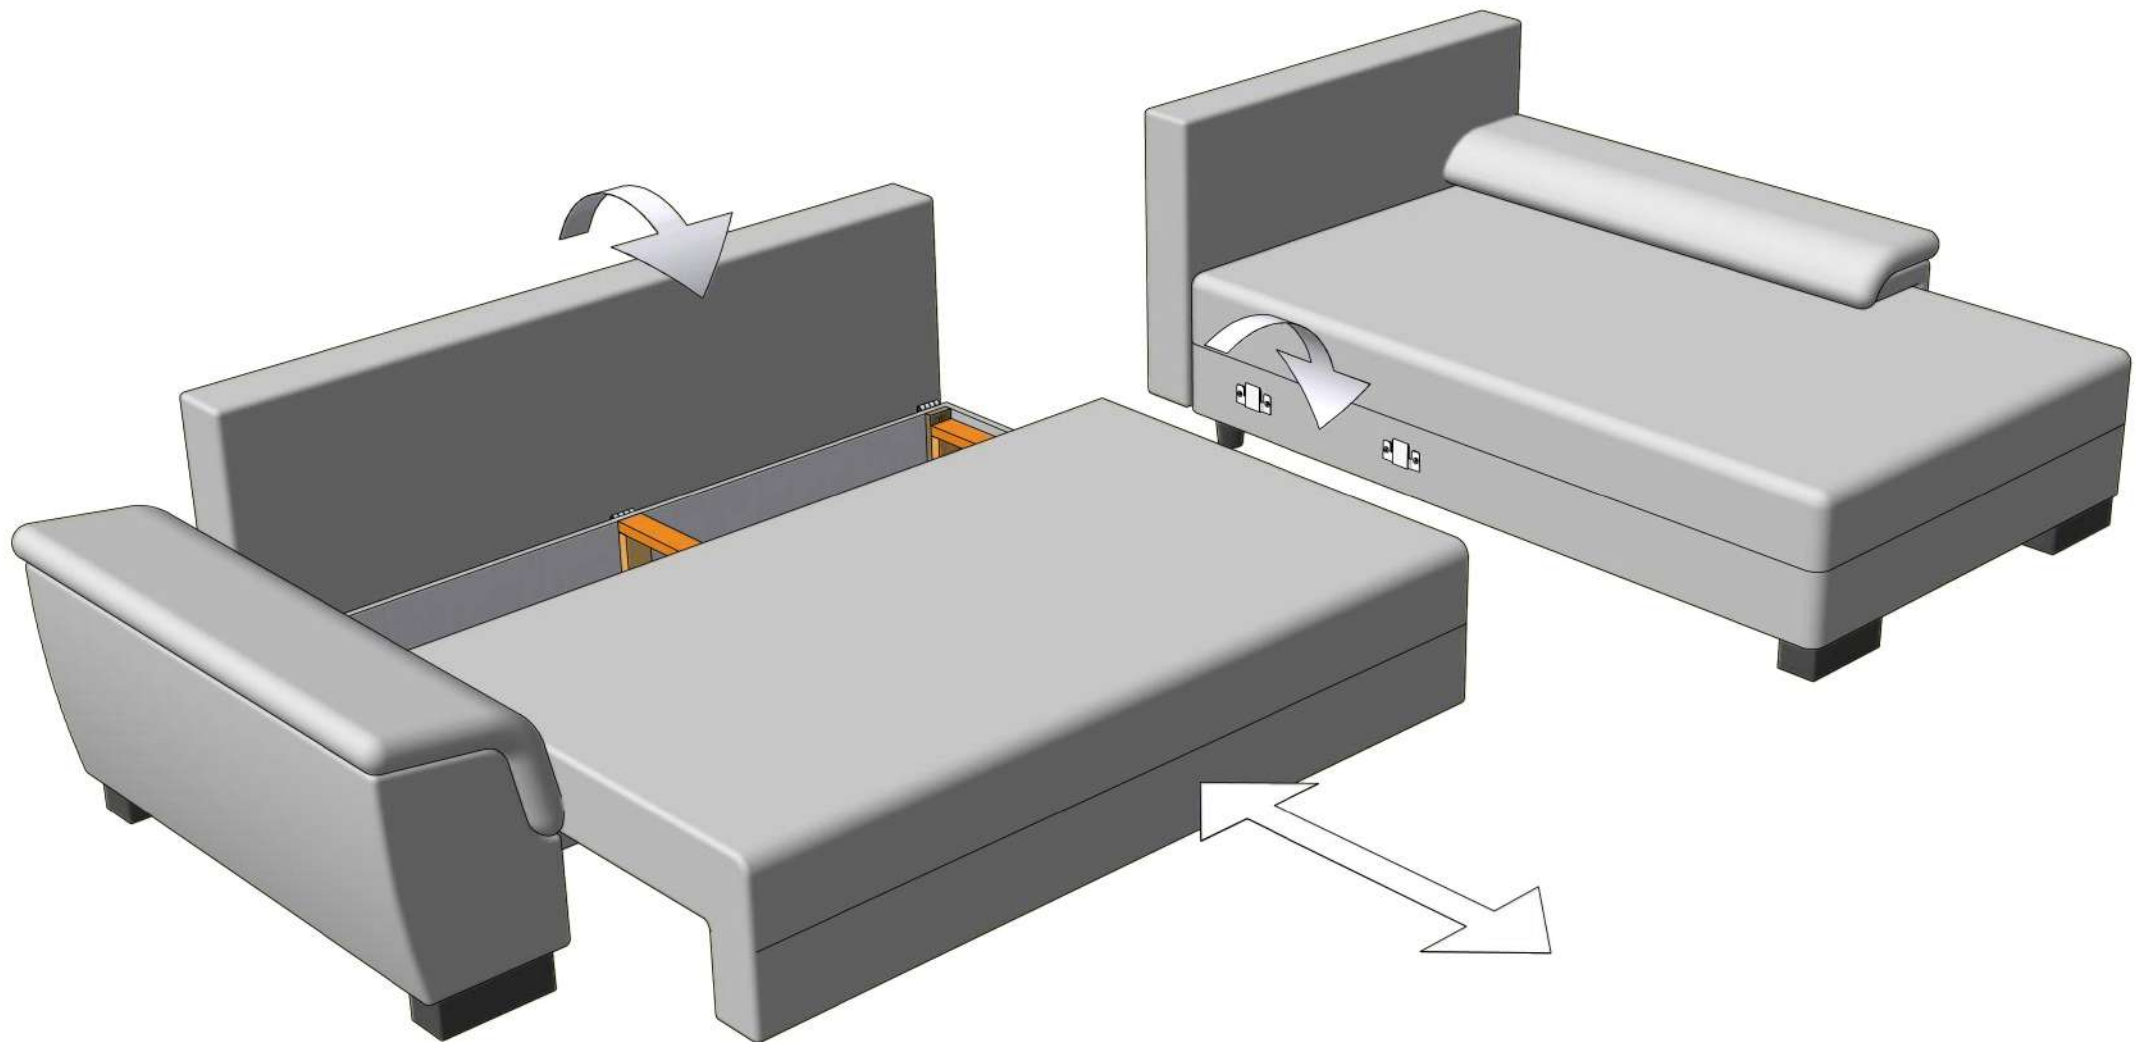

Da es sich hier um ein variables Modell handelt, muss vor Montage entschieden werden, welches Element rechts oder links stehen soll. Entsprechend müssen dann die Arm - bzw. Rückenlehnen angebracht werden. Hierzu den Reißverschluss an der Unterseite öffnen und anhand der vorhandenen Bohrungen in den Seitenwänden die Löcher im Stoff freilegen (Schiere, Cuttermesser o.ä.).

(2AL/Bett/BK-MaxiRC) Version A

(MaxiRC-2AL/Bett/BK) Version B

DARIO (2AL/Bett/BK-MaxiRC) Version A

DARIO (MaxiRC-2AL/Bett/BK) Version B

DARIO (2AL/Bett/BK-MaxiRC) Version A

2AL/Bett/BK Version A

B1	S3 M6x35	S4 M6x20	S5 M8x55	S6 M6x40	S7 M5x35	U1
x2	x4	x4	x3	x1	x1	x3

MaxiRC Version A

B2	S1 M8x100	S2 M8x60	S4 M6x20	M1	U1
x2	x3	x4	x4	x3	x7

DARIO (MaxiRC-2AL/Bett/BK) Version B

MaxiRC Version B

2AL/Bett/BK Version B

B2	S1	M8x100	S2	M8x60	S4	M6x20	M1	U1
								
x2	x3		x4		x4		x3	x7