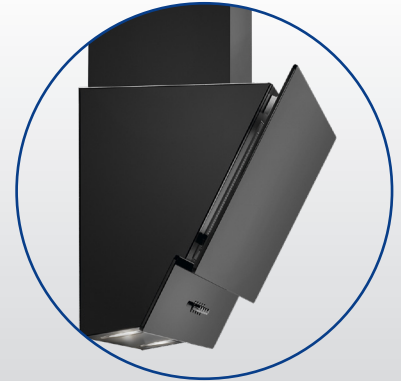

Edelstahl schwarz lackiert mit Front aus gehärtetem Spezialglas

-  LED-Beleuchtung
-  Abluft-Leistung  
Maximal 302 m³/h
-  Energieeffizient

Aluminium-Dunstfilter

LED-Beleuchtung

**NEW!** Kopffreie Vertikal-Dunstabzugshaube  
DU 7607 G

### Spezifikation

- 60 cm Wandesse, Glasfront
- Randabsaugtechnik
- Umluft- oder Abluftbetrieb
- Maximale Abluftleistung: 302 m³/h
- Bedienung über Drucktastenschalter
- 3 Leistungsstufen
- LED-Beleuchtung (2 x 2,0 W warmweiß), separat schaltbar
- 1 Stück 5-lagiger Aluminium-Dunstfilter (Spülmaschinen geeignet)
- Luftaustritt: Ø 150 mm
- Teleskopschacht 2-teilig
- Inkl. Abluftschlauch und Befestigungsmaterial
- Schachthöhe: 30,0 cm - max. 58,0 cm
- Schachtbreite/-Tiefe: 22,0 cm / 17,2 cm