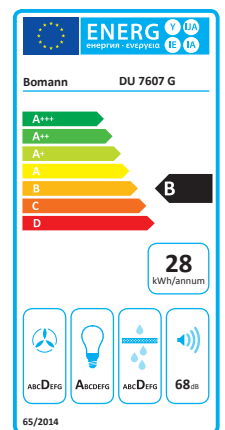

Edelstahl schwarz lackiert mit Front aus gehärtetem Spezialglas

-  LED-Beleuchtung
-  Abluft-Leistung  
Maximal 302 m³/h
-  Energieeffizient

Aluminium-Dunstfilter

LED-Beleuchtung

**NEW!** Kopffreie Vertikal-Dunstabzugshaube  
DU 7607 G

### Spezifikation

- 60 cm Wandesse, Glasfront
- Randabsaugtechnik
- Umluft- oder Abluftbetrieb
- Maximale Abluftleistung: 302 m³/h
- Bedienung über Drucktastenschalter
- 3 Leistungsstufen
- LED-Beleuchtung (2 x 2,0 W warmweiß), separat schaltbar
- 1 Stück 5-lagiger Aluminium-Dunstfilter (Spülmaschinen geeignet)
- Luftaustritt: Ø 150 mm
- Teleskopschacht 2-teilig
- Inkl. Abluftschlauch und Befestigungsmaterial
- Schachthöhe: 30,0 cm - max. 58,0 cm
- Schachtbreite/-Tiefe: 22,0 cm / 17,2 cm

### Technische Daten

Anschlussspannung: 220-240 V~ / 50 Hz  
Anschlussleistung: 69 W  
Betriebsgeräusch: 68 dB

### Verbrauchsdaten

Energieverbrauch / Jahr: 28 kWh  
(gem. EU-Datenblatt nach Verordnung Nr. 65/2014)

Farbe: schwarz  
Artikel Nr.: 776 071  
Artikel EAN-Code: 4 004 470 760 712  
20"/40"/HQ Container: --- / --- / 903