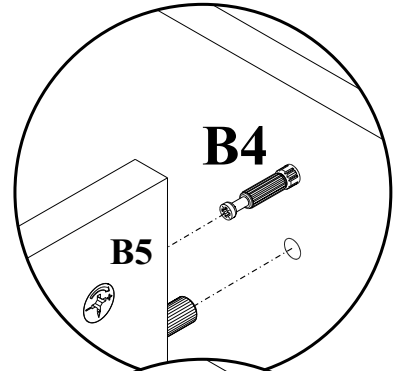

FUNNY TYP 01

FUNNY TYP 01

2

3

4

20 = 1960mmx277mm

5

6

$X=Y$ 90°

FUNNY TYP 01

7

8

FUNNY TYP 11 3016_11

Tabelle mit Maßen/Menge und Colli-Nr. der Einzelteile

NO	Dim.		Col.-No	Qty
1	990	380	1	1
2	990	380	1	1
3	141	360	1	1
4	842	380	1	1
5	842	380	1	1
6	808	100	1	1
7	808	350	1	2
8L	416	852	1	1
8P	416	852	1	1
13	416	160	1	1
14	416	160	1	1
15	300	100	1	2
16	300	100	1	2
17	356	86	1	2
18	1001	409	1	1
19	1001	409	1	1
20	367	305	1	2