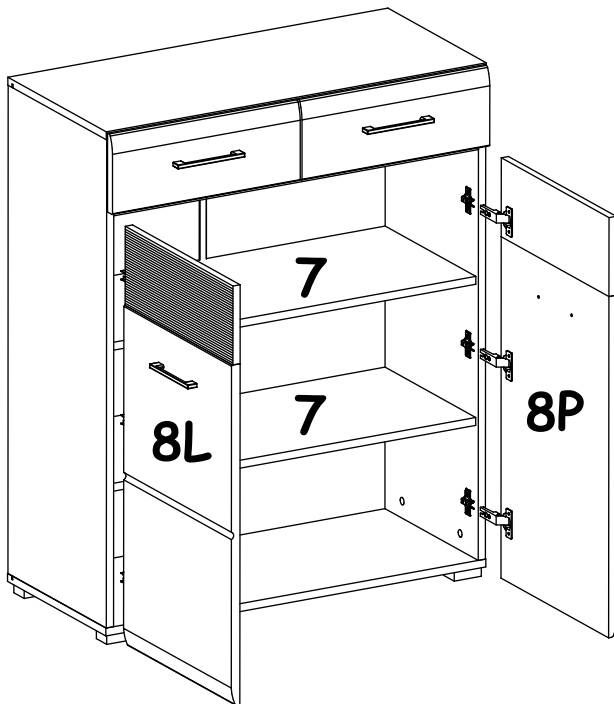

FUNNY TYP 41 3016_41

Tabelle mit Maßen/Menge und Colli-Nr. der Einzelteile

NO	Dim.		Col.-No	Qty
2	840	561	1	1
3	840	561	1	1
4	840	160	1	1
5	838	275	1	1

60 min

KR2 X2		D8 X4	 ESØ5x13	G5 X16							
A1 X4	 Ø8x36	A5 X8	 Ø6x50	B11 X3	 Ø7x50	G4 X3		G2 X1		ZM1 X2	
B6 X8	 Ø7x78	WS2 X5		C9 X1		D26 X13	 M4x22	D28 X3	 M4x28	B5 X16	 ø15x12