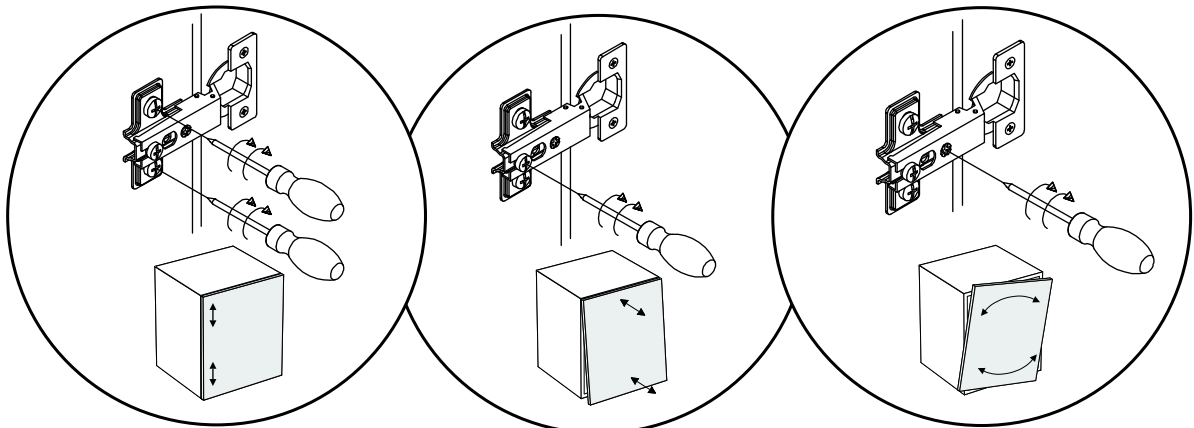

FUNNY TYP 41 3016_41

Tabelle mit Maßen/Menge und Colli-Nr. der Einzelteile

NO	Dim.		Col.-No	Qty
2	840	561	1	1
3	840	561	1	1
4	840	160	1	1
5	838	275	1	1

60 min

KR2 X2		D8 X4	 ESØ5x13	G5 X16							
A1 X4	 Ø8x36	A5 X8	 Ø6x50	B11 X3	 Ø7x50	G4 X3		G2 X1		ZM1 X2	
B6 X8	 Ø7x78	WS2 X5		C9 X1		D26 X13	 M4x22	D28 X3	 M4x28	B5 X16	 ø15x12