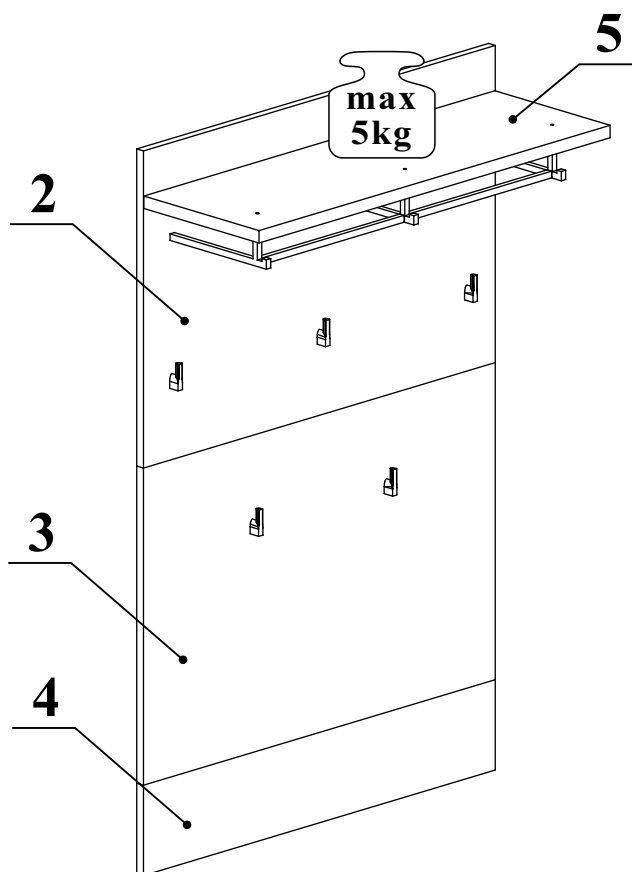

FUNNY TYP 41 3016_41

Tabelle mit Maßen/Menge und Colli-Nr. der Einzelteile

NO	Dim.		Col.-No	Qty
2	840	561	1	1
3	840	561	1	1
4	840	160	1	1
5	838	275	1	1

60 min

KR2 X2		D8 X4	 ESØ5x13	G5 X16							
A1 X4	 Ø8x36	A5 X8	 Ø6x50	B11 X3	 Ø7x50	G4 X3		G2 X1		ZM1 X2	
B6 X8	 Ø7x78	WS2 X5		C9 X1		D26 X13	 M4x22	D28 X3	 M4x28	B5 X16	 ø15x12