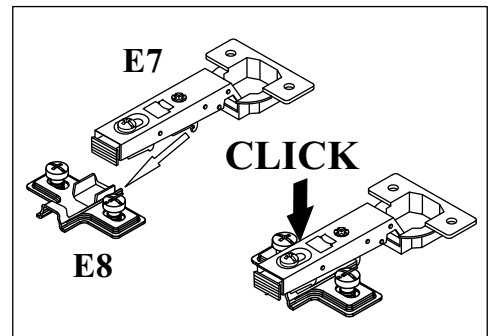

FUNNY TYP 41 3016_41

Tabelle mit Maßen/Menge und Colli-Nr. der Einzelteile

NO	Dim.		Col.-No	Qty
2	840	561	1	1
3	840	561	1	1
4	840	160	1	1
5	838	275	1	1

60 min

KR2 X2		D8 X4	 ESØ5x13	G5 X16							
A1 X4	 Ø8x36	A5 X8	 Ø6x50	B11 X3	 Ø7x50	G4 X3		G2 X1		ZM1 X2	
B6 X8	 Ø7x78	WS2 X5		C9 X1		D26 X13	 M4x22	D28 X3	 M4x28	B5 X16	 ø15x12