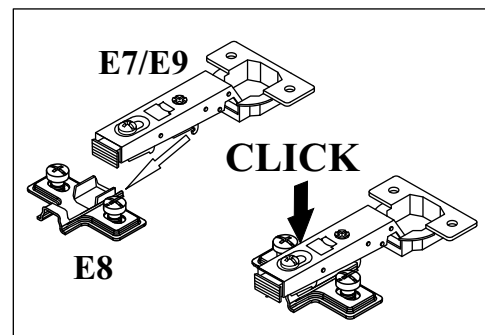

FUNNY TYP 01 3016_01

90 min

Tabelle mit Maßen/Menge
und Colli-Nr. der Einzelteile

NO	Dim.		Col.-No	Qty
1	1948	380		1
2	1948	380		1
3	1948	360		1
4	842	380		1
5	842	380		1
6	536	360		1
7	536	350		2
8	256	350		4
9L	276	1890		1
9P	276	1890		1
15	276	1890		1
18	840	80		1
19	1960	270		2
20	1960	277		1

FUNNY TYP 01

A1 X16 ø8x36	B4 X19	B5 X19 ø15x12	G5 X19	G8 X1	G2 X1
U11 X2	D5 X4 M4x25	S1 X18	D10 X26 USØ3,5x13	G7 X24	L1 X1
E1 X4 H=0	E3 X2 H=8	E2 X4 H=0	E4 X2 H=2	G16 X12	KR1 X1
E7 X4	E9 X2	E8 X6	D9 X12 USØ3x20	UP13 X4 UPØ3x16	ST6 X5
C6 X1	B3 X5 Ø1,4x25				