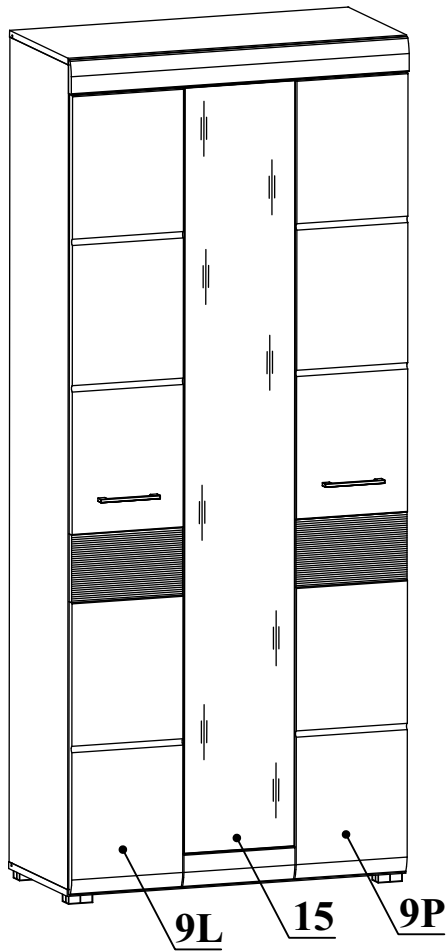

FUNNY TYP 01 3016_01

90 min

Tabelle mit Maßen/Menge
und Colli-Nr. der Einzelteile

NO	Dim.		Col.-No	Qty
1	1948	380		1
2	1948	380		1
3	1948	360		1
4	842	380		1
5	842	380		1
6	536	360		1
7	536	350		2
8	256	350		4
9L	276	1890		1
9P	276	1890		1
15	276	1890		1
18	840	80		1
19	1960	270		2
20	1960	277		1

FUNNY TYP 01

A1 X16 ø8x36	B4 X19	B5 X19 ø15x12	G5 X19	G8 X1	G2 X1
U11 X2	D5 X4 M4x25	S1 X18	D10 X26 USØ3,5x13	G7 X24	L1 X1
E1 X4 H=0	E3 X2 H=8	E2 X4 H=0	E4 X2 H=2	G16 X12	KR1 X1
E7 X4	E9 X2	E8 X6	D9 X12 USØ3x20	UP13 X4 UPØ3x16	ST6 X5
C6 X1	B3 X5 Ø1,4x25				

FUNNY TYP 01

FUNNY TYP 01

2

3

4

20 = 1960mmx277mm

5

6