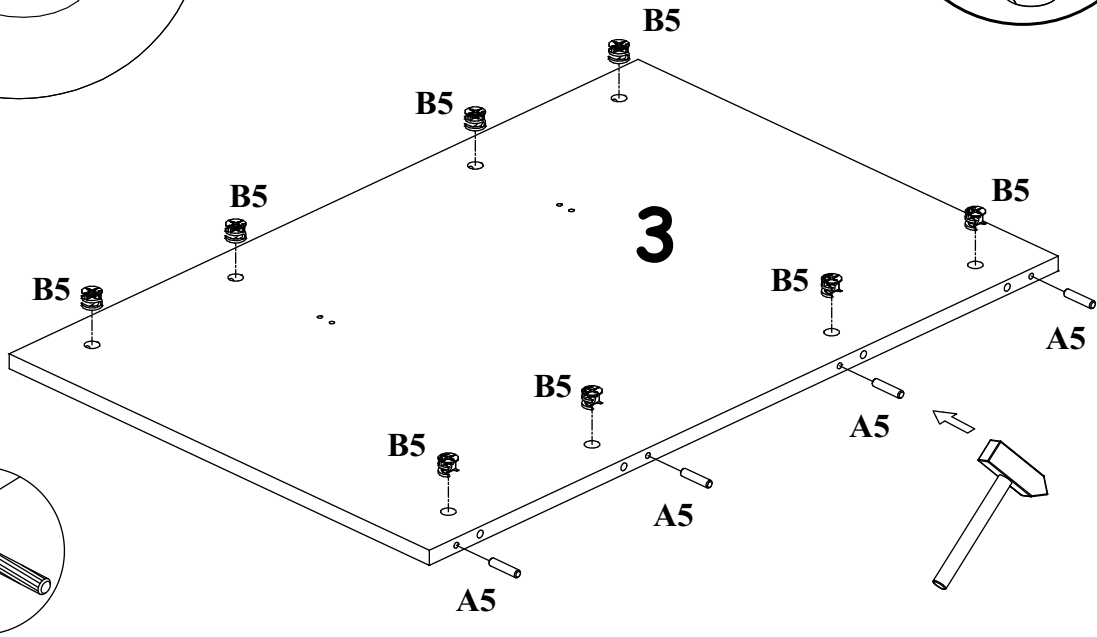

FUNNY TYP 41

1