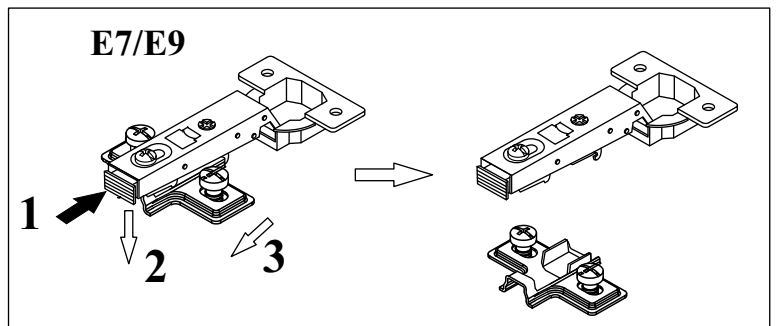

FUNNY TYP 01 3016_01

90 min

Tabelle mit Maßen/Menge
und Colli-Nr. der Einzelteile

NO	Dim.		Col.-No	Qty
1	1948	380		1
2	1948	380		1
3	1948	360		1
4	842	380		1
5	842	380		1
6	536	360		1
7	536	350		2
8	256	350		4
9L	276	1890		1
9P	276	1890		1
15	276	1890		1
18	840	80		1
19	1960	270		2
20	1960	277		1

FUNNY TYP 01

A1 X16 ø8x36	B4 X19	B5 X19 ø15x12	G5 X19	G8 X1	G2 X1
U11 X2	D5 X4 M4x25	S1 X18	D10 X26 USØ3,5x13	G7 X24	L1 X1
E1 X4 H=0	E3 X2 H=8	E2 X4 H=0	E4 X2 H=2	G16 X12	KR1 X1
E7 X4	E9 X2	E8 X6	D9 X12 USØ3x20	UP13 X4 UPØ3x16	ST6 X5
C6 X1	B3 X5 Ø1,4x25				