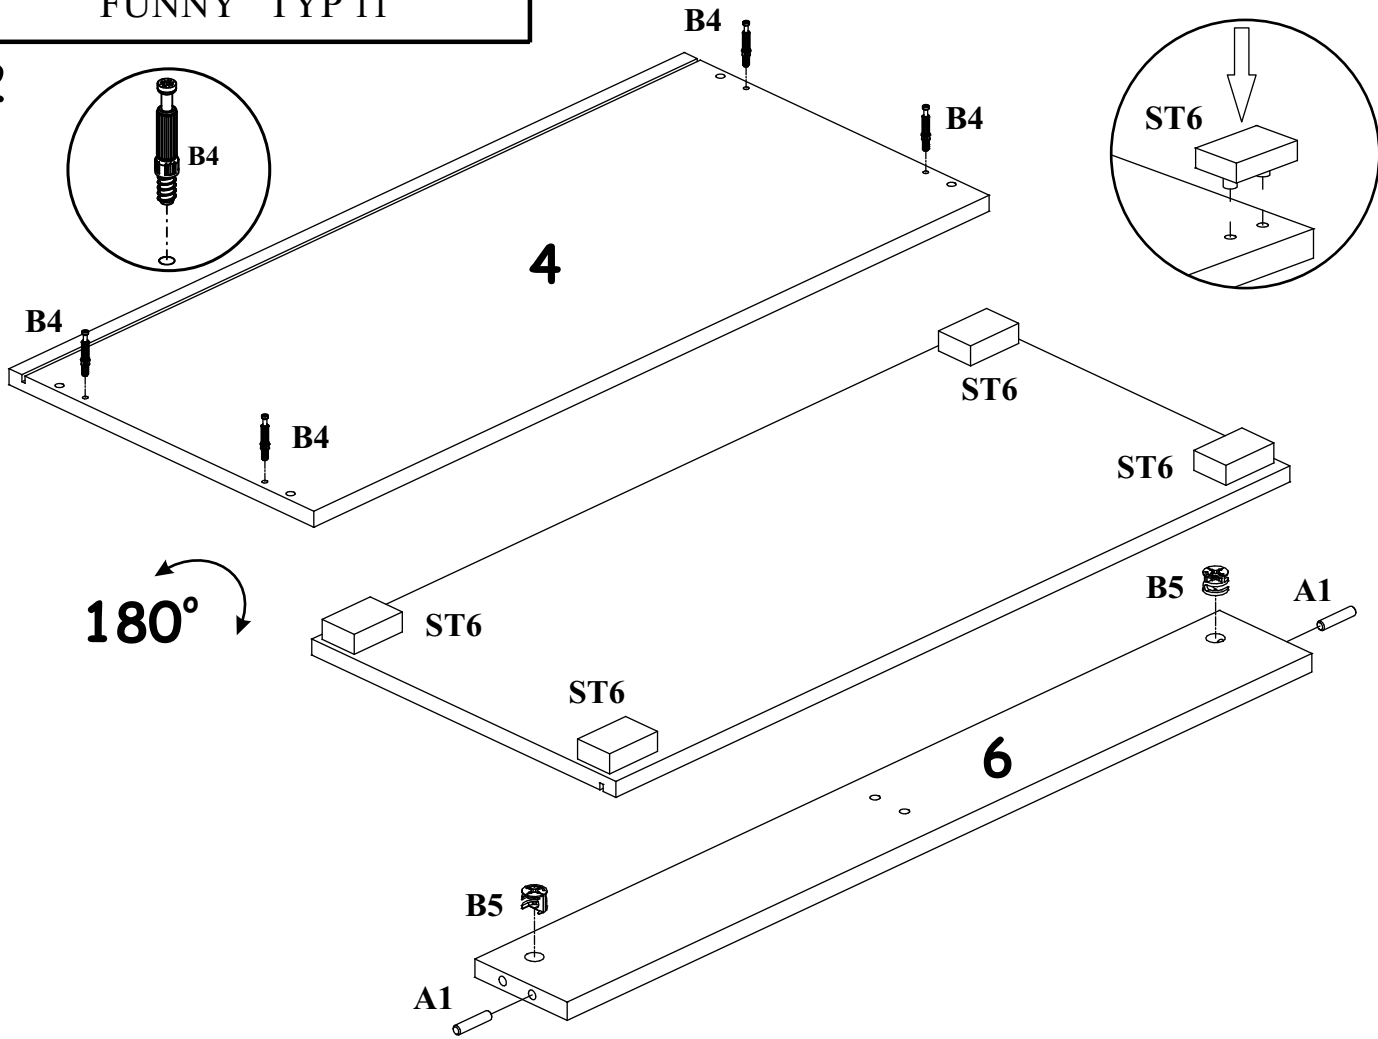

FUNNY TYP 11

2