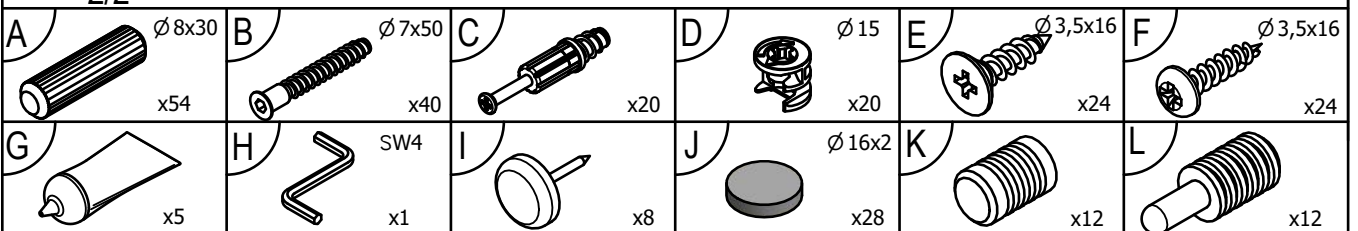

Agnes T

Hela Tische Möbel Vertriebs GmbH
Scheidkamp 14
32584 Löhne

1	1a/1b	2x	700x900x18
2	2	2x	400x900x18
1	3	2x	700x72x18
2	4	2x	863x72x18
1	5	2x	700x72x18
2	6	1x	1000x500x18
2	7	2x	998x50x18
1	8	8x	643x200x18
2	9	1x	1000x500x22
2	10	2x	L-1050