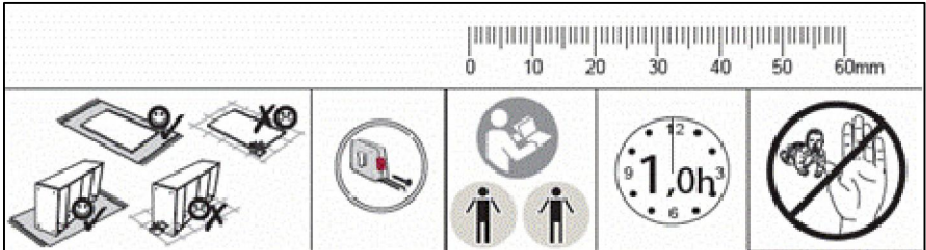

# JEEP

**FURNIKA**

LED SET JEEP

Diese Leuchte enthält eingebaute LED-Lampen.

Die Lampen können in der Leuchte nicht ausgetauscht werden.

874/2012

**FURNIKA**

LED SET JEEP