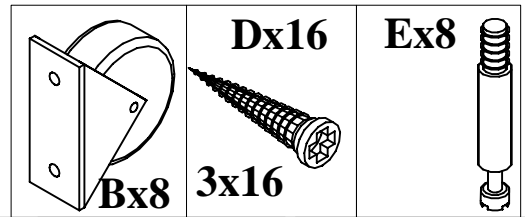

Universal Bettschubkästen

5047017G

POL POWER
ul. Poznanska, 113 A
62-052 Komorniki
Polen
E-Mail: hbz@hbz-meble.pl

POL POWER
Verkaufsbüro Deutschland
Pyrmonter Str. 78
32676 Lügde Deutschland
E-Mail: hbz-meble@web.de

<p>Ax20</p>  <p>8x35</p>	<p>Bx8</p> 	<p>Cx12</p>  <p>3,5x41</p>	<p>Dx16</p>  <p>3,5x16</p>	<p>Ex8 Fx8</p> 
--	--	---	--	---

2

3

4