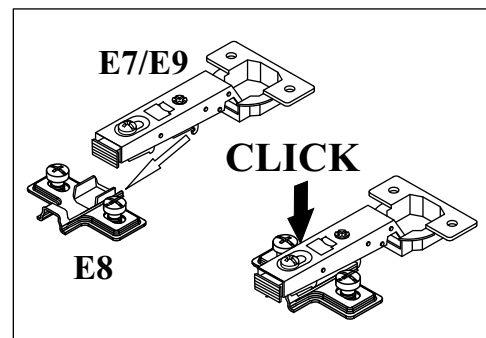

FUNNY TYP 01 3016__01

90 min

Tabelle mit Maßen/Menge und Colli-Nr. der Einzelteile

NO	Dim.		Col.-No	Qty
1	1948	380		1
2	1948	380		1
3	1948	360		1
4	842	380		1
5	842	380		1
6	536	360		1
7	536	350		2
8	256	350		4
9L	276	1890		1
9P	276	1890		1
15	276	1890		1
18	840	80		1
19	1960	270		2
20	1960	277		1

FUNNY TYP 01

A1 X16 ø8x36	B4 X19	B5 X19 ø15x12	G5 X19	G8 X1	G2 X1
U11 X2	D5 X4 M4x25	S1 X18	D10 X26 USØ3,5x13	G7 X24	L1 X1
E1 X4 H=0	E3 X2 H=8	E2 X4 H=0	E4 X2 H=2	G16 X12	KR1 X1
E7 X4	E9 X2	E8 X6	D9 X12 USØ3x20	UP13 X4 UPØ3x16	ST6 X5
C6 X1	B3 X5 Ø1,4x25				