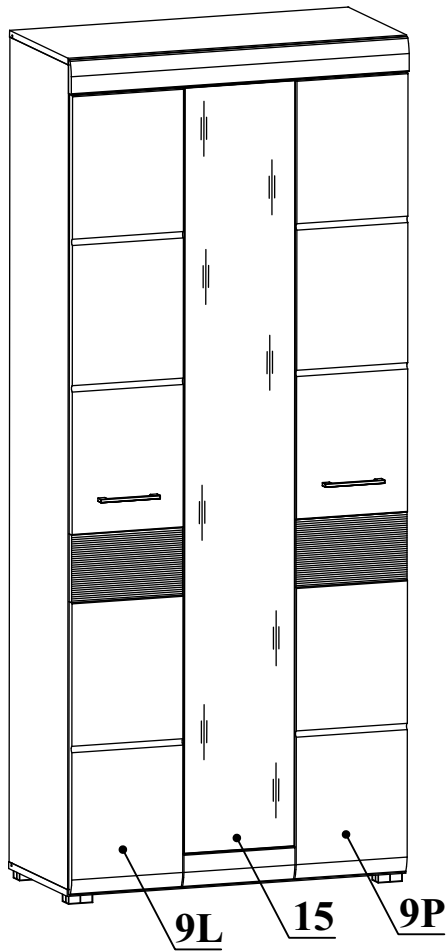

FUNNY TYP 01 3016__01

90 min

Tabelle mit Maßen/Menge und Colli-Nr. der Einzelteile

NO	Dim.		Col.-No	Qty
1	1948	380		1
2	1948	380		1
3	1948	360		1
4	842	380		1
5	842	380		1
6	536	360		1
7	536	350		2
8	256	350		4
9L	276	1890		1
9P	276	1890		1
15	276	1890		1
18	840	80		1
19	1960	270		2
20	1960	277		1

FUNNY TYP 01

A1 X16 ø8x36	B4 X19	B5 X19 ø15x12	G5 X19	G8 X1	G2 X1
U11 X2	D5 X4 M4x25	S1 X18	D10 X26 USØ3,5x13	G7 X24	L1 X1
E1 X4 H=0	E3 X2 H=8	E2 X4 H=0	E4 X2 H=2	G16 X12	KR1 X1
E7 X4	E9 X2	E8 X6	D9 X12 USØ3x20	UP13 X4 UPØ3x16	ST6 X5
C6 X1	B3 X5 Ø1,4x25				

FUNNY TYP 01

2

3

4

20 = 1960mmx277mm

5

6

$X=Y$ 90°