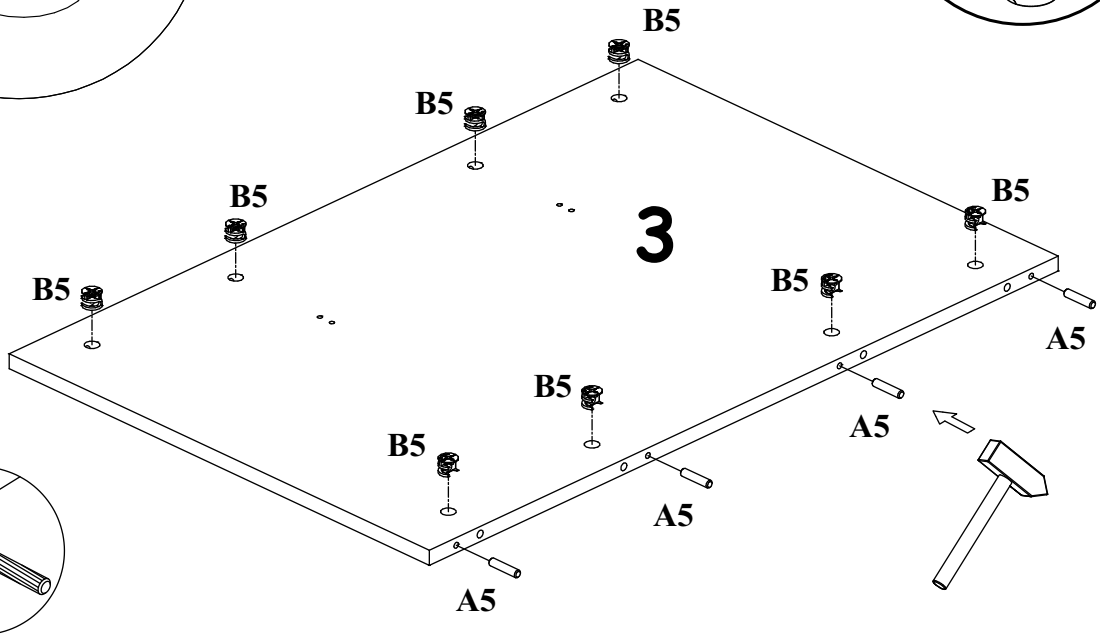

FUNNY TYP 41

1