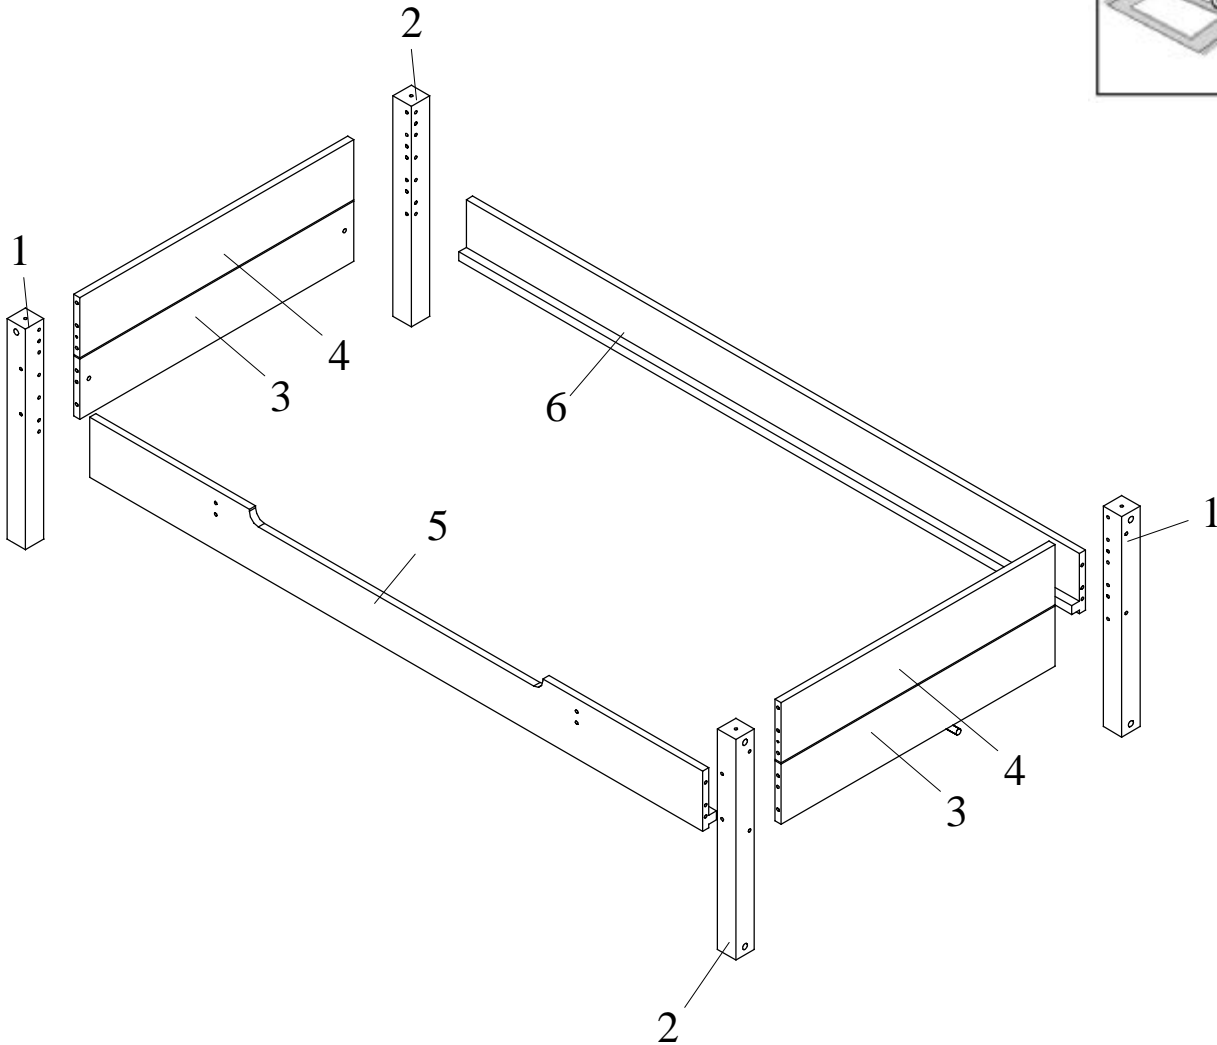

Einzelbett Sound

Art.№ 22-481-17

POL POWER
ul. Poznanska, 113 A
62-052 Komorniki
Polen
E-Mail: info@pol-power.pl

BEGABINO
Siemens Str. 2
32676 Lügde Deutschland
E-Mail: begabino@bega-consult.de

| | | | |
|--|---|--|--|
| <p>A</p>  <p>d8x35 mm Pcs.28</p> | | <p>B</p>  <p>6.3x105 mm Pcs.4</p> | <p>C</p>  <p>M6x105 mm Pcs.8</p> |
| <p>D</p>  <p>M6x10x14 mm Pcs.8</p> | <p>E</p>  <p>d8 mm Pcs.28</p> | <p>F</p>  <p>d20 mm Pcs.8</p> | <p>G</p>  <p>OK 4 Pcs. 1</p> |

1

A

 Pcs.28
 d8x35 mm

2

B

 Pcs.8
 6.3x105 mm

C

 Pcs.4
 M6x105 mm

D

 Pcs.4
 M6x10x14 mm

3

Pcs.4
M6x105 mm

Pcs.4
M6x10x14 mm

4

Pcs.8
d20 mm

Pcs.28
d8 mm