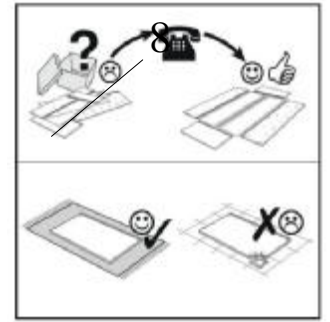

Einzelbett Sound

Art.№ 22-481-17

POL POWER
ul. Poznanska, 113 A
62-052 Komorniki
Polen
E-Mail: info@pol-power.pl

BEGABINO
Siemens Str. 2
32676 Lügde Deutschland
E-Mail: begabino@bega-consult.de

| | | | |
|--|---|--|--|
| <p>A</p>  <p>d8x35 mm Pcs.28</p> | | <p>B</p>  <p>6.3x105 mm Pcs.4</p> | <p>C</p>  <p>M6x105 mm Pcs.8</p> |
| <p>D</p>  <p>M6x10x14 mm Pcs.8</p> | <p>E</p>  <p>d8 mm Pcs.28</p> | <p>F</p>  <p>d20 mm Pcs.8</p> | <p>G</p>  <p>OK 4 Pcs. 1</p> |

1

A

 Pcs.28
 d8x35 mm

2

B

 Pcs.8
 6.3x105 mm

C

 Pcs.4
 M6x105 mm