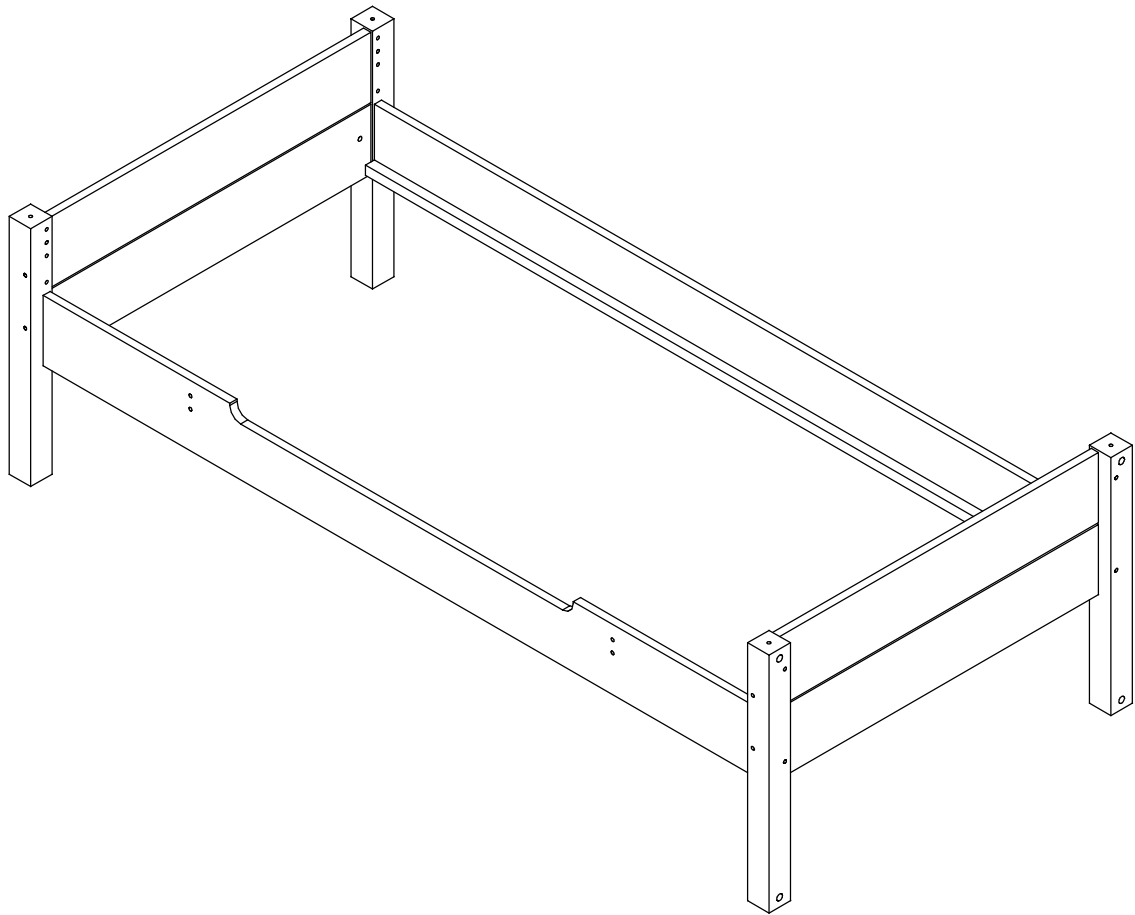

Einzelbett Sound

Art.№ 22-481-17

POL POWER
ul. Poznanska, 113 A
62-052 Komorniki
Polen
E-Mail: info@pol-power.pl

BEGABINO
Siemens Str. 2
32676 Lügde Deutschland
E-Mail: begabino@bega-consult.de

| | | | |
|--|---|--|--|
| <p>A</p>  <p>d8x35 mm Pcs.28</p> | | <p>B</p>  <p>6.3x105 mm Pcs.4</p> | <p>C</p>  <p>M6x105 mm Pcs.8</p> |
| <p>D</p>  <p>M6x10x14 mm Pcs.8</p> | <p>E</p>  <p>d8 mm Pcs.28</p> | <p>F</p>  <p>d20 mm Pcs.8</p> | <p>G</p>  <p>OK 4 Pcs. 1</p> |

1

A

 Pcs.28
 d8x35 mm

2

B

 Pcs.8
 6.3x105 mm

C

 Pcs.4
 M6x105 mm

D

 Pcs.4
 M6x10x14 mm

3

Pcs.4
M6x105 mm

Pcs.4
M6x10x14 mm

4

Pcs.8
d20 mm

Pcs.28
d8 mm