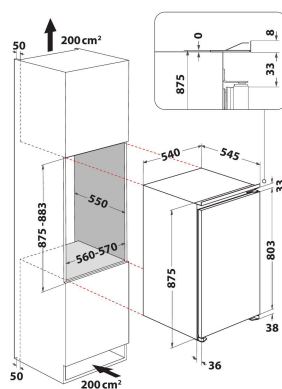

ARL 9VS2E

12NC: 859991670180

EAN-Nummer: 8003437647925

IGNIS

L'idea intelligente.

AUSSTATTUNG

Produktgruppe	Kühlschrank
Internationale Bestellbezeichnung	ARL 9VS2E
EAN-Nummer	8003437647925
Bauform	Eingebaut
Art der Installation	Eingebaut
Steuerung	Elektronisch
Bedienelemente	LED
Farbe Gerät	Nicht zutreffend
Anschlusswert	46
Absicherung	16
Spannung	220-240
Frequenz	50
Länge Anschlusskabel	200
Steckerart	Schuko
Netto Fassungsvermögen	126
Sternekennezeichnung	Nicht zutreffend
Anzahl unabhängiger Kühlkreisläufe	1
Gerätehöhe	875
Gerätebreite	540
Gerätetiefe	545
Tiefe Produkt bei geöffneter Tür (90°)	N/A
Höhenverstellung Füße maximal	0
Nettogewicht	27
Türanschlag	Rechts wechselbar

TECHNISCHE DETAILS

Temperatur einstellbar	Ja
Warnsignal bei Fehlfunktion	Kein Signal
Abtauvorgang im Kühlteil	Nicht zutreffend
Schnelle Abkühlfunktion	Nein
Innenventilator Kühlteil	Nein
Flaschenablage	Nein
Abschließbare Tür	Nein
Anzahl Ablageflächen Kühlteil	3
Anzahl höhenverstellbarer Ablageflächen Kühlteil	2
Material Ablagen	Glas
Temperaturanzeige Kühlteil	Analog