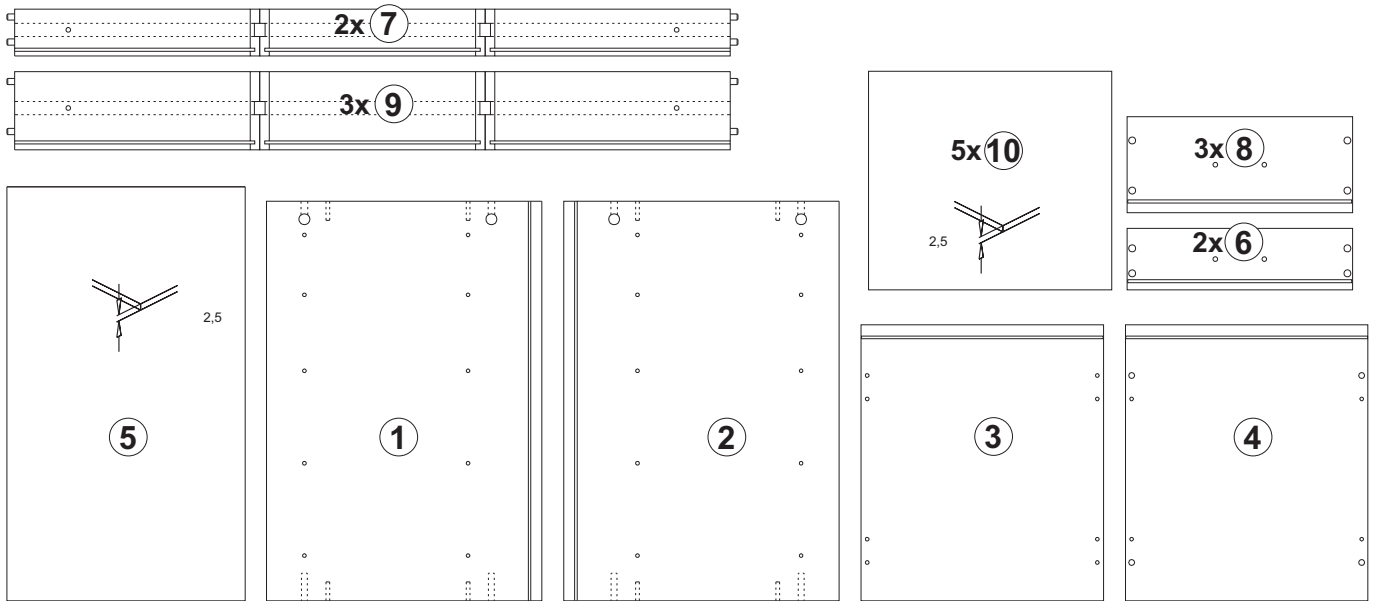

## B

4,0x30  
4 x SR1

Leim  
Colle  
1 x ZB1

2 x GR10